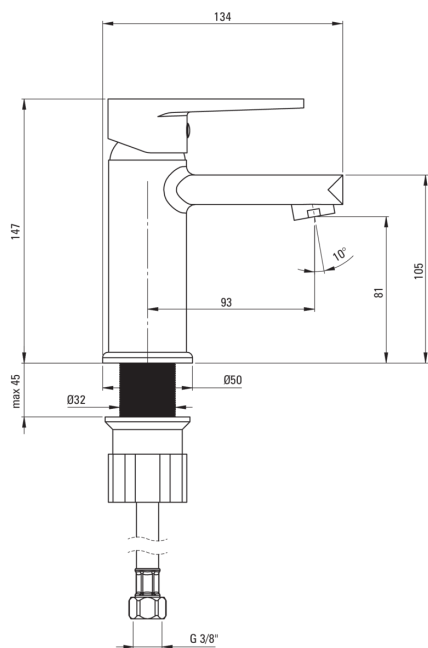

### Armatur

Ausführung	Chrom
Material	Messing
Art der armatur	Einhebel, Mischer
Methode der montage	stehend
Durchflussklasse [l/min]	Z - 4-9 l/min
Akkustische gruppe	I (x ≤ 20)

### Kartusche

Größe der kartusche	35 mm
---------------------	-------

### Anschlusschläuche

Länge	450
Installationsgewinde	3/8"
Anschlussgewinde	M10