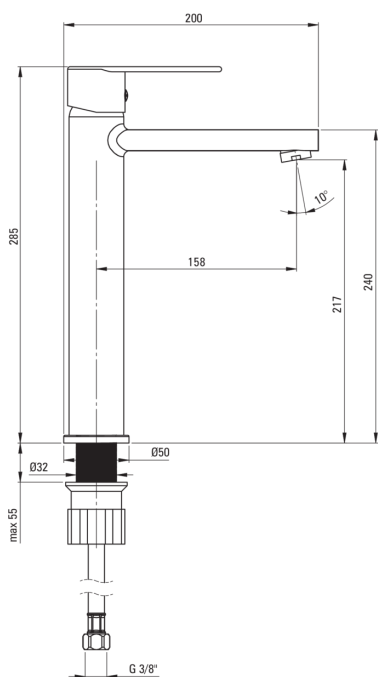

## Змішувач для раковини, ВИСОКИЙ

 deante

Код продукту: BUT\_020K

EAN: 5907650827627

Колір: хром

Гарантія: 7

### Картридж до змішувача

Розмір керамічного картриджа	35 мм
------------------------------	-------

### З'єднувальні шланги

Довжина [мм]	450
Винт до інсталяції	3/8"
Винт кронштейна	M10