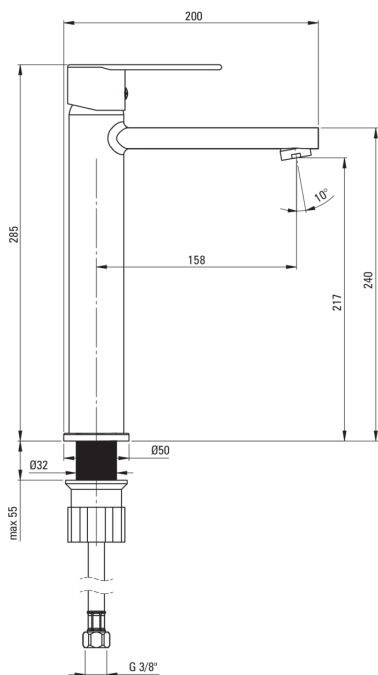

TUBO

Armatura za umivalnik, visoko

koda izdelka: BUT_020K

EAN: 5907650827627

Barva: krom

Garancija [leta]: 7

Armatura vključena

Finiš	krom
Material	medenina
Tip armature	z eno ročico, armatura
Metoda montaže	stoječ
Razred pretoka [l/min]	Z - 4-9 l/min
Zvočni razred [db]	I (x ≤ 20)

Mešalna kartuša

Velikost keramične kartuše	35 mm
----------------------------	-------

Izlivi

Tip izliva	fiksno
Dolžina izliva [mm]	158

Perlator

Tip perlatorja	satovje
Velikost perlatorja	M24

Povezovalne cevi

Dolžina [mm]	450
Montažni navoj	3/8"
Navoj priključka 1/2"	M10

karakteristike:

- Armatura je opremljena s perlatorjem za vodni curek
- Telo armature je izdelano iz najkakovostnejše medenine
- Razred pretoka Z (4-9 l/min) omogoča zmanjšanje porabe vode
- Montažni tulec olajša namestitev armature
- Priložene priključne cevi
- Samo najboljši materiali, katerih kakovost je potrjena z laboratorijskimi testi
- Ponudba vsebuje čistilno sredstvo za armature vseh barv