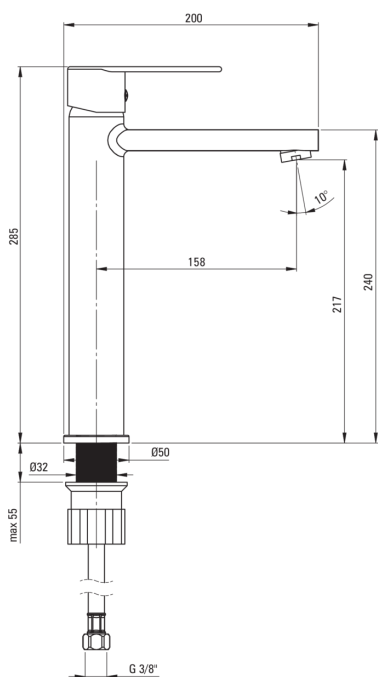

TUBO

Смеситель для раковины, высокий

Код товара: BUT_020K

EAN: 5907650827627

Цвет: хром

Гарантия [лет]: 7

Смесители

Отделка	хром
Материал	латунь
Вид смесителя	однорычажный, смешивающий
Способ монтажа	стоящий
Класс расхода [л/мин]	Z - 4-9 л/мин
Акустическая группа [дБ]	I ($x \leq 20$)

Картридж к смесителю

Размер картриджа	35 мм
------------------	-------

Изливы

Вид излива	стандартный
Длина излива [мм]	158

Аэраторы

Тип аэратора	honeycomb
Размер аэратора	M24

Соединительные шланги

Длина [мм]	450
Винт к инсталляции	3/8"
Винт кронштейна	M10

Отличительные черты:

- Смеситель оборудован струйным аэратором
- Корпус смесителя изготовлен из латуни высочайшего качества
- Класс расхода Z (4-9 л/мин) позволяет снизить употребление воды
- Монтажная втулка облегчает установку смесителя
- Соединительные шланги 45 см в комплекте
- Только лучшие материалы, качество которых подтверждено лабораторными испытаниями
- Предложение включает чистящее средство для арматуры всех цветов