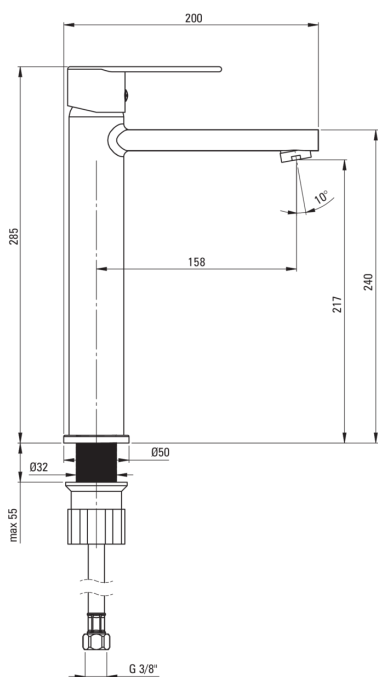

TUBO

Baterie pentru chiuvetă, înalt

Codul produsului: BUT_020K

EAN: 5907650827627

Culoarea: cromat

Garanție [ani]: 7

Baterie

Finisaj	cromat
Material	alamă
Tipul bateriei	un mâner, baterie
Metoda de instalare	de sine stătător
Clasa de debit [l/min]	Z - 4-9 l/min
Grupa acustică [db]	I (x ≤ 20)

Baterie cartuș

Dimensiunea cartușului ceramic	35 mm
--------------------------------	-------

Pipe

Tipul pipei	fix
Raza de acțiune a pipei bateriei [mm]	158

Aeratoare

Tipul aeratorului	honeycomb
Dimensiunea aeratorului	M24

Furtunuri de racordare

Lungimea [mm]	450
Filet de instalare	3/8"
Filet de conexiune	M10

Caracteristici:

- Baterie este dotată cu aerator.
- Corpul bateriei este fabricat din alamă de cea mai bună calitate.
- Clasa de debit Z (4-9 l/min) permite reducerea consumului de apă.
- Manșonul de instalare ușurează instalarea bateriei.
- Furtunuri de racordare de 45 cm incluse
- Doar cele mai bune materiale, a căror calitate a fost certificată prin teste de laborator
- Oferta include și agenți de curățare pentru toate tipurile de finisaje