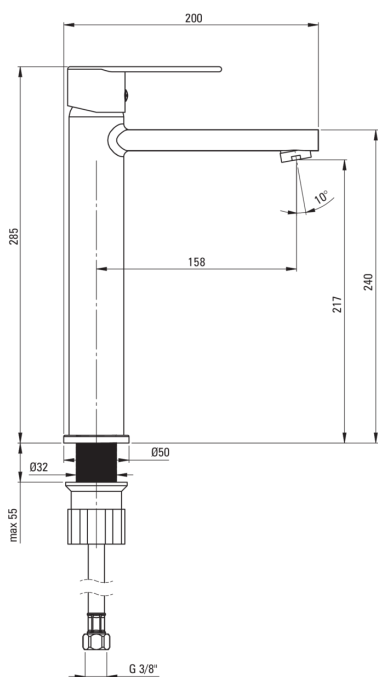

TUBO

Miscelatore Lavabo, alto

Codice prodotto: BUT_020K

EAN: 5907650827627

Colore: cromo

Garanzia [anni]: 7

Miscelatore

Finitura	cromo
Materiale	in ottone
Tipo di miscelatore	maniglia singola, miscelatore
Metodo di installazione	in piedi
Classe di flusso [l/min]	Z - 4-9 l/min
Gruppo acustico [db]	I (x ≤ 20)

Cartuccia per miscelatore

Dimensioni della cartuccia in ceramica 35 mm

Beccucci

Tipo a beccuccio	fermo
Gamma delle bocchette di miscelazione [mm]	158

Aeratori

Tipo di aeratore	a nido d'ape
Dimensioni dell'aeratore	M24

Tubi di collegamento

Lunghezza [mm]	450
Filetto di installazione	3/8"
Filetto di connessione	M10

Caratteristiche:

- Il miscelatore è dotato di un aeratore di flusso
- Il corpo del miscelatore è realizzato in ottone di altissima qualità
- Classe di portata Z (4-9 l/min) che consente di ridurre il consumo d'acqua
- Il manicotto di montaggio facilita l'installazione del miscelatore
- Tubi di collegamento da 45 cm inclusi
- Solo i migliori materiali, la cui qualità è stata confermata da test di laboratorio