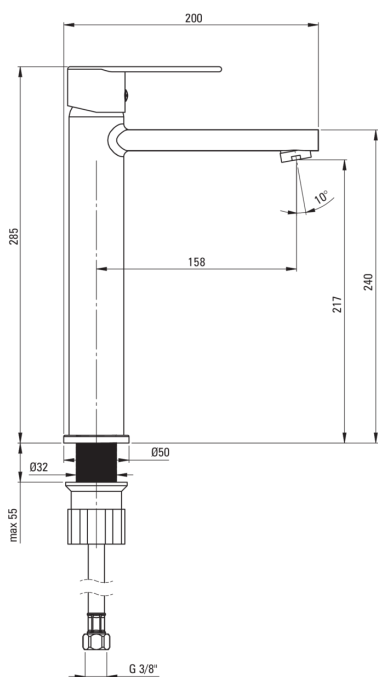

TUBO

Mosdó csaptelep, magas

Cikkszám: BUT_020K
EAN: 5907650827627
Szín: króm
Garancia [év]: 7

Csaptelep

Kivitelezés	króm
Anyag	sárgaréz
Csaptelep típusa	egykaros, keverő
Beszereési mód	álló
Átfolyási osztály [l/perc]	Z - 4-9 l/min
Akusztikai osztály [db]	I (x ≤ 20)

Csaptelep betét

Betét mérete	35 mm
--------------	-------

Kifolyócsövek

Kifolyó típusa	fix
Csaptelep kifolyócső hatótávolsága [mm]	158

Perlátorok

Perlátor típusa	honeycomb
Perlátor mérete	M24

Csatlakozó tömlők

Hosszúság [mm]	450
Menet beszereléshez	3/8"
Csatlakozó menet	M10

Kiemelések:

- A csaptelep perlátorral van felszerelve
- A csaptelep teste a legkiválóbb minőségű sárgarézből készült
- Z átfolyási osztály (4-9 l/perc), amely lehetővé teszi a vízfogyasztás csökkentését
- A szerelőhüvely megkönnyíti a csaptelep felszerelését
- 45 cm-es csatlakozó tömlők mellékelve
- Csak a legjobb alapanyagokból, amelyek minőségét laboratóriumi vizsgálatok igazolták
- Az ajánlat tartalmaz egy tisztítószer a szerelvényekhez, amely bármilyen színhez használható