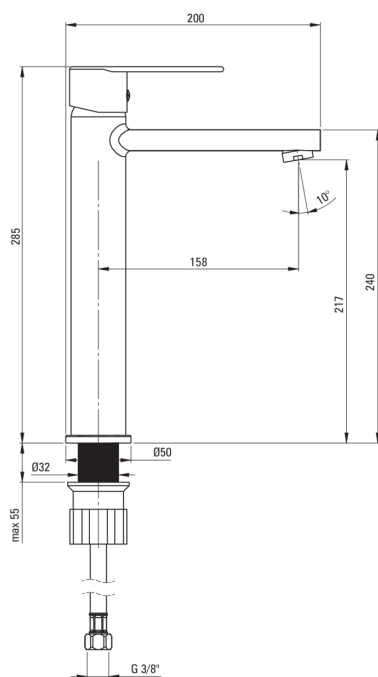

TUBO

Robinet de lavabo, haut

Code produit: BUT_020K

EAN: 5907650827627

Couleur: chrome

Garantie [années]: 7

Mitigeur

Finition	chrome
Matériel	cuivre
Type de mitigeur	mono-manche, mixer
Méthode de montage	debout
Classe de débit [l/min]	Z - 4-9 l/min
Groupe acoustique [db]	I (x ≤ 20)

Cartouche mélangeur

Taille de la cartouche en céramique	35 mm
-------------------------------------	-------

Becs

Type de bec	fixe
La distance de bec de robinet [mm]	158

Aérateurs

Type d'aérateur	honeycomb
Taille de l'aérateur	M24

Flexibles de raccordement

Longueur [mm]	450
Fil d'installation	3/8"
Fil de connexion	M10

Caractéristiques:

- Le mitigeur est équipé d'un aérateur de jet
- Le corps du mitigeur est en cuivre de la plus haute qualité
- Classe de débit Z (4-9 l/min) permettant une réduction de la consommation d'eau
- Le manchon de montage facilite l'installation du mitigeur
- Tuyaux de raccordement de 45 cm inclus
- Seuls les meilleurs matériaux, dont la qualité a été confirmée par des tests en laboratoire
- L'offre comprend un produit de nettoyage pour les luminaires de toutes les couleurs