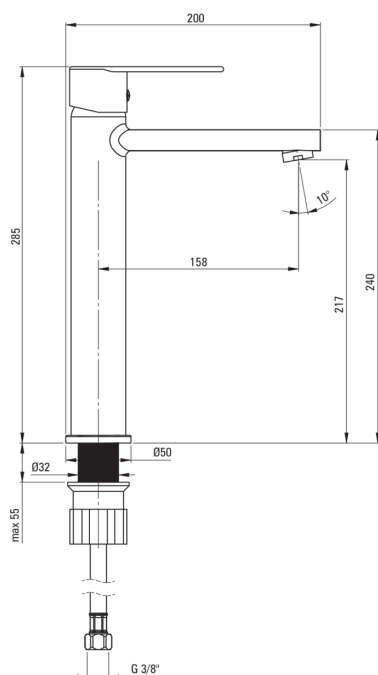

TUBO

Toque de lavabo, alto

Código de producto: BUT_020K

EAN: 5907650827627

Color: cromo

Garantía [años]: 7

Mezclador

Finalizar	cromo
Material	latón
Tipo de mezcladora	piloto único, mezclador
Metodo de instalacion	de pie
Clase de flujo [l/min]	Z - 4-9 l/min
Grupo acústico [db]	I (x ≤ 20)

Cartucho mezclador

Tamaño del cartucho de cerámica	35 mm
---------------------------------	-------

Boquiabiertos

Tipo de boquilla	aún
Rango de boquiabierto de mezclador [mm]	158

Aireador

Tipo aéreo	panal
Tamaño del aireador	M24

Conectando mangueras

Longitud [mm]	450
Hilo de instalación	3/8"
Hilo de conexión	M10

Características:

- Batería equipada con una aireación del aireador de la corriente
- Cuerpo de batería hecho de latón de la más alta calidad
- La clase de flujo con (4-9 l/min) le permite reducir el consumo de agua
- La manga de montaje facilita la instalación de la batería
- Mangueras de conexión incluidas
- Solo los mejores materiales cuya calidad es confirmada por la investigación en el laboratorio