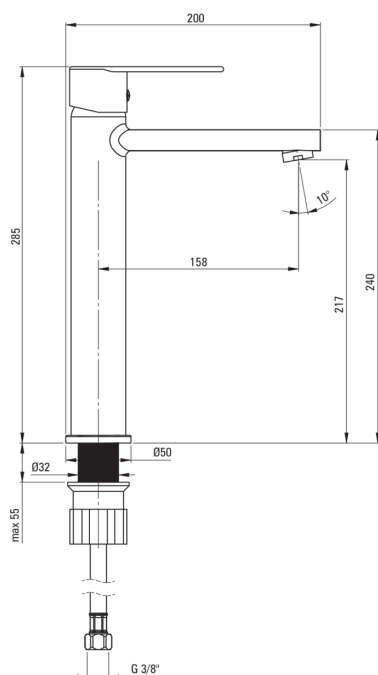

TUBO

Toque de lavabo, alto

Código de producto: BUT_020K

EAN: 5907650827627

Color: cromo

Garantía [años]: 7

Mezclador

Finalizar	chromo
Material	latón
Tipo de mezcladora	piloto único, mezclador
Metodo de instalacion	de pie
Clase de flujo [l/min]	Z - 4-9 l/min
Grupo acústico [db]	I (x ≤ 20)

Cartucho mezclador

Tamaño del cartucho de cerámica	35 mm
---------------------------------	-------

Boquiabiertos

Tipo de boquilla	aún
Rango de boquiabierto de mezclador [mm]	158

Aireador

Tipo aéreo	panal
Tamaño del aireador	M24

Conectando mangueras

Longitud [mm]	450
Hilo de instalación	3/8"
Hilo de conexión	M10

Características:

- Batería equipada con una aireación del aireador de la corriente
- Cuerpo de batería hecho de latón de la más alta calidad
- La clase de flujo con (4-9 l/min) le permite reducir el consumo de agua
- La manga de montaje facilita la instalación de la batería
- Mangueras de conexión incluidas
- Solo los mejores materiales cuya calidad es confirmada por la investigación en el laboratorio