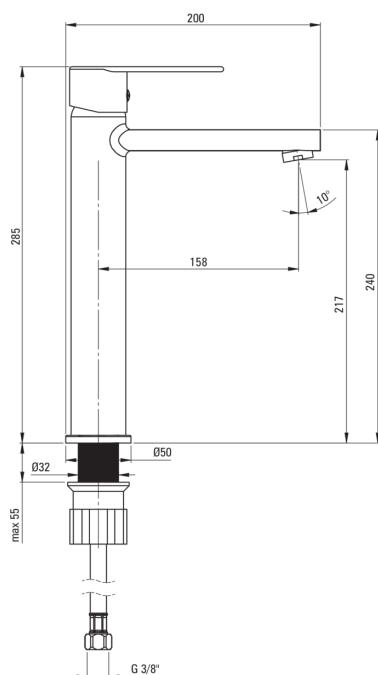

TUBO

Waschbeckenarmatur, hoch

Artikel-Nr.: BUT_020K

EAN: 5907650827627

Farbe: Chrom

Garantie [Jahre]: 7

Armatur

Ausführung	Chrom
Material	Messing
Art der armatur	Einhebel, Mischer
Methode der montage	stehend
Durchflussklasse [l/min]	Z - 4-9 l/min
Akkustische gruppe	I (x ≤ 20)

Kartusche

Größe der kartusche	35 mm
---------------------	-------

Ausläufe

Auslaufart	fest
Armaturausladung [mm]	158

Aerator

Typ des luftsprudlers	hexagonal-
Aerator gröÙe	M24

Anschlussschläuche

Länge	450
Installationsgewinde	3/8"
Anschlussgewinde	M10

Charakteristische Merkmale:

- Armatur ist mit einem Strahlbelüfter ausgestattet
- Armaturkörper ist aus hochwertigem Messing gefertigt
- Durchflussklasse Z (4-9 l/min) ermöglicht einen reduzierten Wasserverbrauch
- Montagehülse erleichtert die Montage der Armatur
- 45 cm Anschlusschläuche im Set
- Nur die besten Materialien, deren Qualität durch Laboruntersuchungen bestätigt wird
- Im Angebot Präparat zum Reinigen von Armaturen in allen Ausführungen