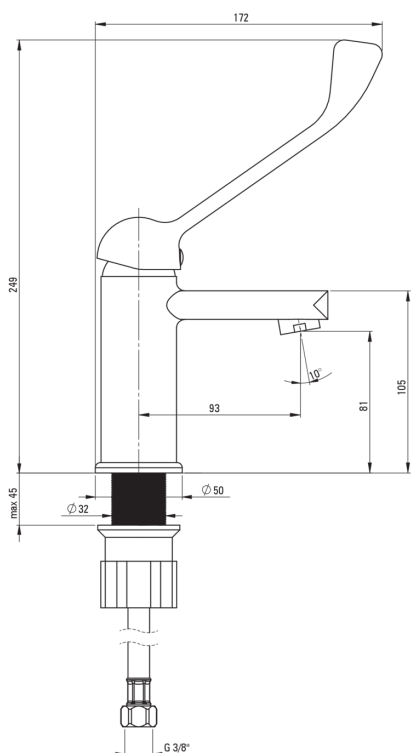

## Змішувач для раковини

Код продукту: BUT\_020C

EAN: 5907650870296

Колір: хром

Гарантія: 7

### Картридж до змішувача

Розмір керамічного картриджа	35 мм
------------------------------	-------

### Носики

Вид носика	нерухомий
Діапазон виливу змішувача [мм]	93
Матеріал	латунь

### З'єднувальні шланги

Довжина [мм]	450
Винт до інсталяції	3/8"
Винт кронштейна	M10