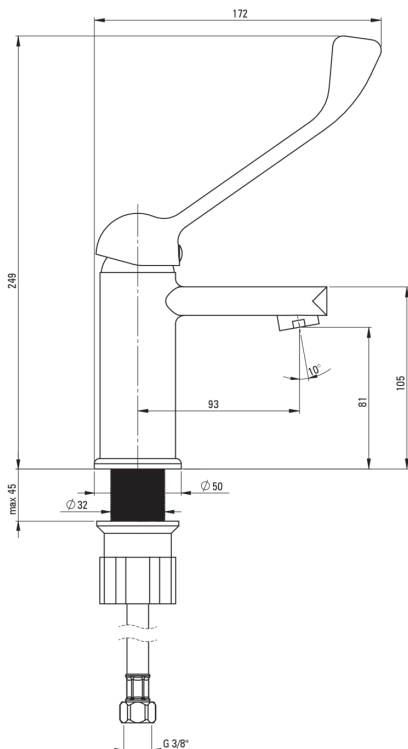

TUBO

Armatura za umivalnik

koda izdelka: BUT_020C
EAN: 5907650870296
Barva: krom
Garancija [leta]: 7

Armatura vključena

Finiš	krom
Material	medenina
Tip armature	z eno ročico, armatura
Metoda montaže	stoječ
Razred pretoka [l/min]	Z - 4-9 l/min
Zvočni razred [db]	I (x ≤ 20)
Klinična ročica	Ja

Mešalna kartuša

Velikost keramične kartuše	35 mm
----------------------------	-------

Izlivi

Tip izliva	fiksno
Dolžina izliva [mm]	93
Material	medenina

Perlator

Tip perlatorja	satovje
Velikost perlatorja	M24

Povezovalne cevi

Dolžina [mm]	450
Montažni navoj	3/8"
Navoj priključka 1/2"	M10

karakteristike:

- Armatura je opremljena s perlatorjem za vodni curek
- Razred pretoka Z (4-9 l/min) omogoča zmanjšanje porabe vode
- Podaljšana klinična ročica za enostavno upravljanje
- Priložene priključne cevi
- Montažni tulec olajša namestitvev armature
- Samo najboljši materiali, katerih kakovost je potrjena z laboratorijskimi testi
- Telo armature je izdelano iz najkakovostnejše medenine
- Ponudba vsebuje čistilno sredstvo za armature vseh barv