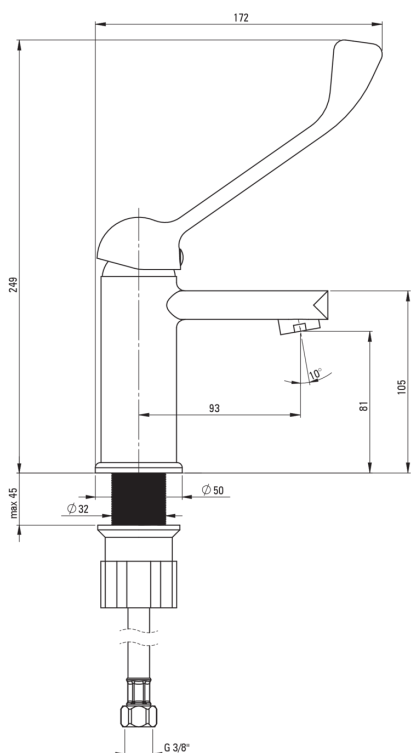

TUBO

Armatura za umivalnik

koda izdelka: BUT_020C

EAN: 5907650870296

Barva: krom

Garancija [leta]: 7

Armatura vključena

Finiš	krom
Material	medenina
Tip armature	z eno ročico, armatura
Metoda montaže	stoječ
Razred pretoka [l/min]	Z - 4-9 l/min
Zvočni razred [db]	I (x ≤ 20)
Klinična ročica	Ja

Mešalna kartuša

Velikost keramične kartuše	35 mm
----------------------------	-------

Izlivi

Tip izliva	fiksno
Dolžina izliva [mm]	93
Material	medenina

Perlator

Tip perlatorja	satovje
Velikost perlatorja	M24

Povezovalne cevi

Dolžina [mm]	450
Montažni navoj	3/8"
Navoj priključka 1/2"	M10

karakteristike:

- Armatura je opremljena s perlatorjem za vodni curek
- Razred pretoka Z (4-9 l/min) omogoča zmanjšanje porabe vode
- Podaljšana klinična ročica za enostavno upravljanje
- Priložene priključne cevi
- Montažni tulec olajša namestitvev armature
- Samo najboljši materiali, katerih kakovost je potrjena z laboratorijskimi testi
- Telo armature je izdelano iz najkakovostnejše medenine
- Ponudba vsebuje čistilno sredstvo za armature vseh barv