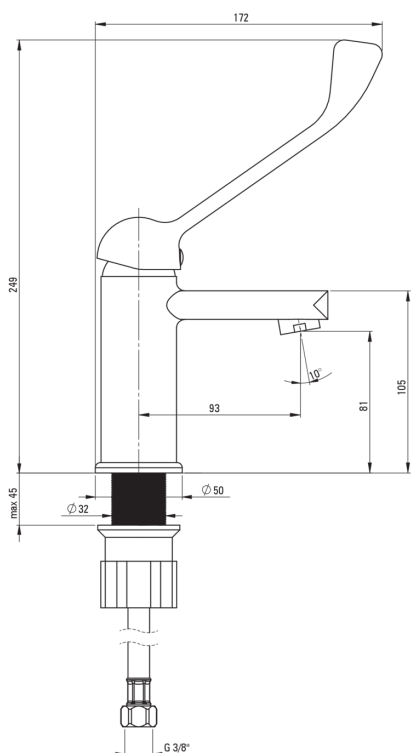

TUBO

Baterie pentru chiuvetă

Codul produsului: BUT_020C

EAN: 5907650870296

Culoarea: cromat

Garanție [ani]: 7

Baterie

Finisaj	cromat
Material	alamă
Tipul bateriei	un mâner, baterie
Metoda de instalare	de sine stătător
Clasa de debit [l/min]	Z - 4-9 l/min
Grupa acustică [db]	I (x ≤ 20)
Mâner clinic	Da

Baterie cartuș

Dimensiunea cartușului ceramic	35 mm
--------------------------------	-------

Pipe

Tipul pipei	fix
Raza de acțiune a pipei bateriei [mm]	93
Material	alamă

Aeratoare

Tipul aeratorului	honeycomb
Dimensiunea aeratorului	M24

Furtunuri de racordare

Lungimea [mm]	450
Filet de instalare	3/8"
Filet de conexiune	M10

Caracteristici:

- Bateria este dotată cu aerator.
- Clasa de debit Z (4-9 l/min) permite reducerea consumului de apă.
- Mâner Clinic lung pentru o utilizare ușoară
- Furtunuri de racordare de 45 cm incluse
- Manșonul de instalare ușurează instalarea bateriei.
- Doar cele mai bune materiale, a căror calitate a fost certificată prin teste de laborator
- Corpul bateriei este fabricat din alamă de cea mai bună calitate.
- Oferta include și agenți de curățare pentru toate tipurile de finisaje