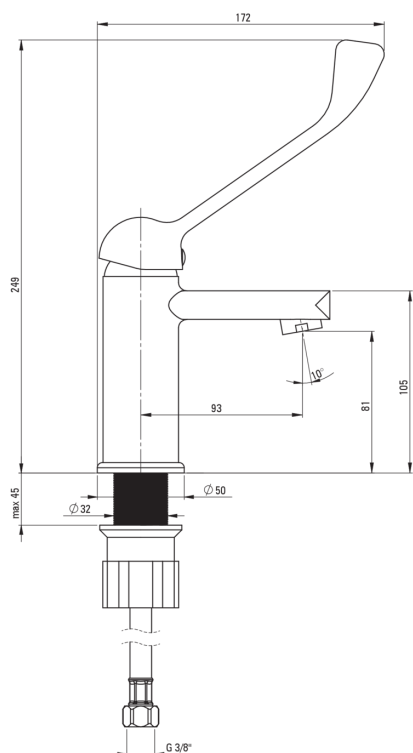

TUBO

Miscelatore Lavabo

Codice prodotto: BUT_020C

EAN: 5907650870296

Colore: cromo

Garanzia [anni]: 7

Miscelatore

Finitura	cromo
Materiale	in ottone
Tipo di miscelatore	maniglia singola, miscelatore
Metodo di installazione	in piedi
Classe di flusso [l/min]	Z - 4-9 l/min
Gruppo acustico [db]	I (x ≤ 20)
Leva clinica	Sì

Cartuccia per miscelatore

Dimensioni della cartuccia in ceramica 35 mm

Beccucci

Tipo a beccuccio	fermo
Gamma delle bocchette di miscelazione [mm]	93
Materiale	in ottone

Aeratori

Tipo di aeratore	a nido d'ape
Dimensioni dell'aeratore	M24

Tubi di collegamento

Lunghezza [mm]	450
Filetto di installazione	3/8"
Filetto di connessione	M10

Caratteristiche:

- Il miscelatore è dotato di un aeratore di flusso
- Classe di portata Z (4-9 l/min) che consente di ridurre il consumo d'acqua
- Leva clinica allungata per un facile utilizzo
- Tubi di collegamento da 45 cm inclusi
- Il manicotto di montaggio facilita l'installazione del miscelatore
- Solo i migliori materiali, la cui qualità è stata confermata da test di laboratorio
- Il corpo del miscelatore è realizzato in ottone di altissima qualità