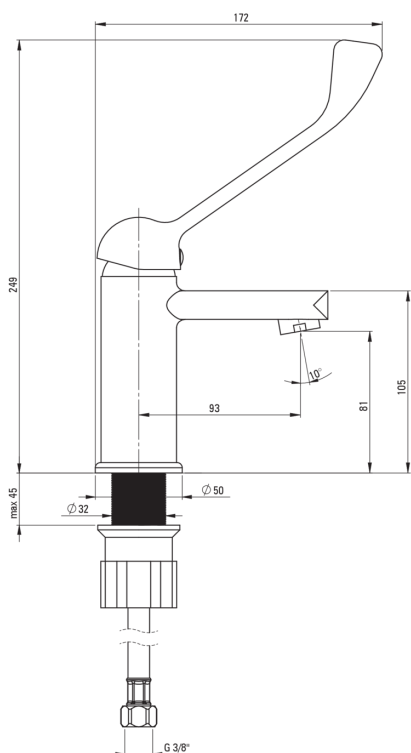

TUBO

Mosdó csaptelep

Cikkszám: BUT_020C
EAN: 5907650870296
Szín: króm
Garancia [év]: 7

Csaptelep

Kivitelezés	króm
Anyag	sárgaréz
Csaptelep típusa	egykaros, keverő
Beszereési mód	álló
Átfolyási osztály [l/perc]	Z - 4-9 l/min
Akusztikai osztály [db]	I (x ≤ 20)
Kar típusa klinikai/orvosi	Igen

Csaptelep betét

Betét mérete	35 mm
--------------	-------

Kifolyócsövek

Kifolyó típusa	fix
Csaptelep kifolyócső hatótávolsága [mm]	93
Anyag	sárgaréz

Perlátorok

Perlátor típusa	honeycomb
Perlátor mérete	M24

Csatlakozó tömlők

Hosszúság [mm]	450
Menet beszereléshez	3/8"
Csatlakozó menet	M10

Kiemelések:

- A csaptelep perlátorral van felszerelve
- Z átfolyási osztály (4-9 l/perc), amely lehetővé teszi a vízfogyasztás csökkentését
- Meghosszabbított Clinic-típusú kar a könnyű kezelhetőség érdekében
- 45 cm-es csatlakozó tömlők mellékelve
- A szerelőhüvely megkönnyíti a csaptelep felszerelését
- Csak a legjobb alapanyagokból, amelyek minőségét laboratóriumi vizsgálatok igazolták
- A csaptelep teste a legkiválóbb minőségű sárgarézből készült
- Az ajánlat tartalmaz egy tisztítószert a szerelvényekhez, amely bármilyen színhez használható