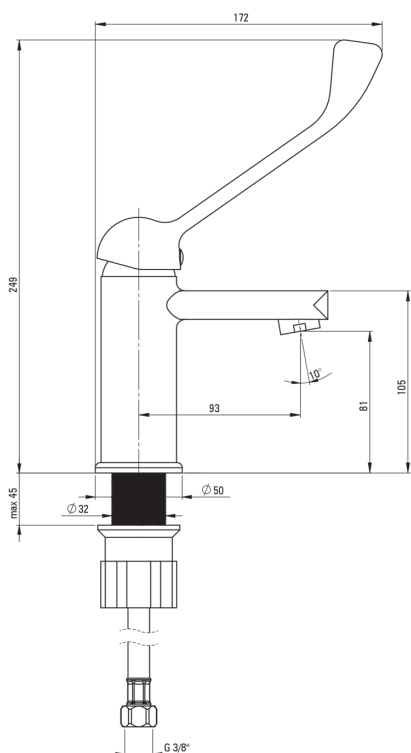

## Mosdó csaptelep

Cikkszám: BUT\_020C

EAN: 5907650870296

Szín: króm

Garancia [év]: 7

### Csaptelep betét

Betét mérete	35 mm
--------------	-------

### Kifolyócsövek

Kifolyó típusa	fix
Csaptelep kifolyócső hatótávolsága [mm]	93
Anyag	sárgaréz

### Csatlakozó tömlők

Hosszúság [mm]	450
Menet beszereléshez	3/8"
Csatlakozó menet	M10