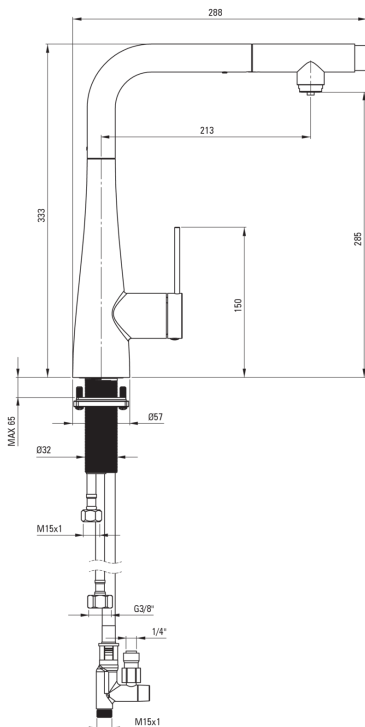

ERIDAN

Змішувач для кухні, з підключенням до фільтра для ВОДИ

Код продукту: BRE_R75M

EAN: 5907650864080

Колір: брашоване золото

Гарантія: 7

deante

Змішувач

Оздоблення	брашоване золото
Матеріал	сталь 304
Тип змішувача	з однією ручкою, змішуючий, для підключення фільтра води
Спосіб монтажу	стоячий
Клас витрати	Z - 4-9 л/хв
Акустична група	I (x ≤ 20)

Картридж до змішувача

Розмір керамічного картриджа	35 мм

Носики

Вид носика	висувний
Матеріал	нержавіюча сталь

Аератори

Тип аератора	honeycomb
Розмір аератора	M24

З'єднувальні шланги

Довжина [мм]	600
Винт до інсталяції	3/8"

Відмінна риса:

- Клас витрати (4-9 л / хв) дозволяє знизити витрату води
- З'єднувальні шланги в комплекті
- Монтажна втулка полегшує монтаж змішувача
- Змішувач з функціональним висувним носиком
- Змішувач можна монтувати навіть дуже близько до стіни
- Висувний носик для фільтрованої води
- Інноваційне та просте в догляді покриття - шліфоване золото
- Змішувач оснащений аератором для аерації струменя
- Тільки найкращі матеріали, якість яких ми підтверджуємо дослідженнями в лабораторії