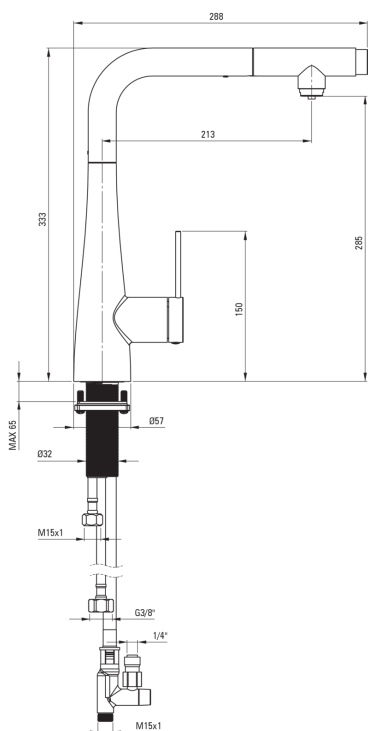

ERIDAN

Змішувач для кухні, з підключенням до фільтра для ВОДИ

Код продукту: BRE_R75M

EAN: 5907650864080

Колір: брашоване золото

Гарантія: 7

deante

Змішувач

Оздоблення	брашоване золото
Матеріал	сталь 304
Тип змішувача	з однією ручкою, змішуючий, для підключення фільтра води
Спосіб монтажу	стоячий
Клас витрати	Z - 4-9 л/хв
Акустична група	I ($x \leq 20$)

Картридж до змішувача

Розмір керамічного картриджа	35 мм

Носики

Вид носика	висувний
Матеріал	нержавіюча сталь

Аератори

Тип аератора	honeycomb
Розмір аератора	M24

З'єднувальні шланги

Довжина [мм]	600
Винт до інсталяції	3/8"

Відмінна риса:

- Клас витрати (4-9 л / хв) дозволяє знизити витрату води
- З'єднувальні шланги в комплекті
- Монтажна втулка полегшує монтаж змішувача
- Змішувач з функціональним висувним носиком
- Змішувач можна монтувати навіть дуже близько до стіни
- Висувний носик для фільтрованої води
- Інноваційне та просте в догляді покриття - шліфоване золото
- Змішувач оснащений аератором для аерації струменя
- Тільки найкращі матеріали, якість яких ми підтверджуємо дослідженнями в лабораторії