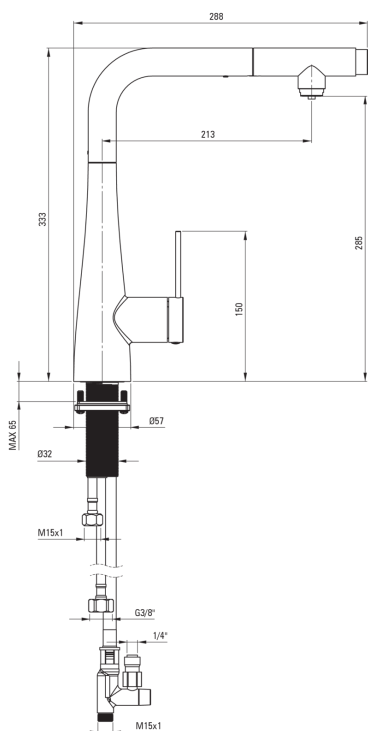

### Armatura vključena

Finiš	mat zlato
Material	jeklo 304
Tip armature	z eno ročico, armatura, za prikluček vodnega filtra
Metoda montaže	stoječ
Razred pretoka [l/min]	Z - 4-9 l/min
Zvočni razred [db]	I (x ≤ 20)

### Mešalna kartuša

Velikost keramične kartuše	35 mm
----------------------------	-------

### Perlator

Tip perlatorja	satovje
Velikost perlatorja	M24

### Povezovalne cevi

Dolžina [mm]	600
Montažni navoj	3/8"