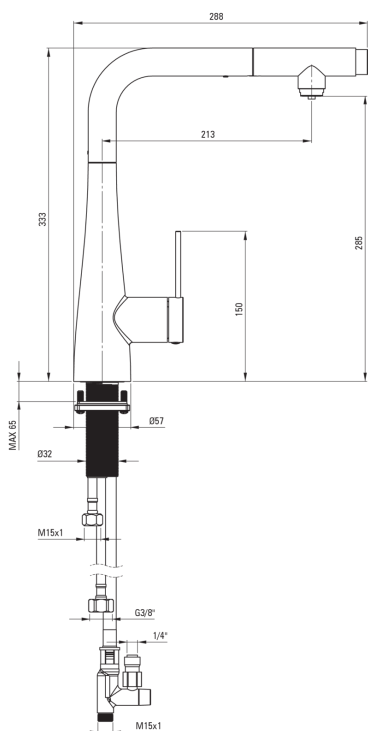

ERIDAN

Kuhinjska armatura, s priklučkom za vodni filter

deante

koda izdelka: BRE_R75M

EAN: 5907650864080

Barva: mat zlato

Garancija [leta]: 7

Armatura vključena

Finiš	mat zlato
Material	jeklo 304
Tip armature	z eno ročico, armatura, za prikluček vodnega filtra
Metoda montaže	stoječ
Razred pretoka [l/min]	Z - 4-9 l/min
Zvočni razred [db]	I (x ≤ 20)

Mešalna kartuša

Velikost keramične kartuše	35 mm
----------------------------	-------

Izlivi

Tip izliva	izvlečno
Material	nerjaveče jeklo

Perlator

Tip perlatorja	satovje
Velikost perlatorja	M24

Povezovalne cevi

Dolžina [mm]	600
Montažni navoj	3/8"

karakteristike:

- Razred pretoka Z (4-9 l/min) omogoča zmanjšanje porabe vode
- Priložene priključne cevi
- Montažni tulec olajša namestitev armature
- Armatura s funkcionalnim izvlečnim izlivom
- Inovativen premaz iz brušenega zlata, enostaven za vzdrževanje
- Armatura je opremljena s perlatorjem za vodni curek
- Samo najboljši materiali, katerih kakovost je potrjena z laboratorijskimi testi