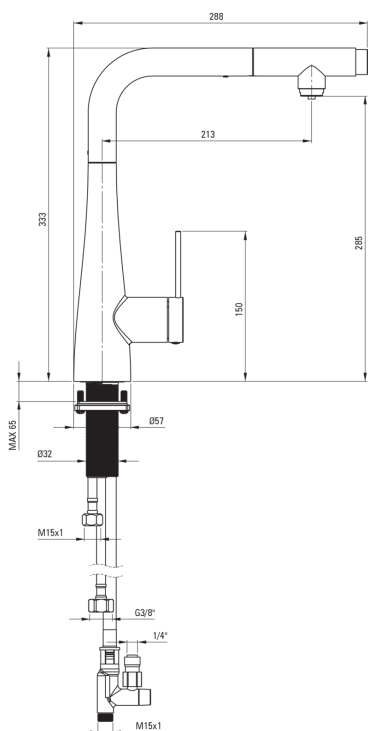

ERIDAN

Смеситель для кухни, с подключением для фильтра ВОДЫ

Код товара: BRE_R75M

EAN: 5907650864080

Цвет: брашированное золото

Гарантия [лет]: 7

deante

Смесители

Отделка	брашированное золото
Материал	сталь 304
Вид смесителя	однорычажный, смешивающий, к подключению фильтра воды
Способ монтажа	стоящий
Класс расхода [л/мин]	Z - 4-9 л/мин
Акустическая группа [дБ]	I ($x \leq 20$)

Картридж к смесителю

Размер картриджа	35 мм

Изливы

Вид излива	выдвижная
Материал	нержавеющая сталь

Аэраторы

Тип аэратора	honeycomb
Размер аэратора	M24

Соединительные шланги

Длина [мм]	600
Винт к инсталляции	3/8"

Отличительные черты:

- Класс расхода Z (4-9 л/мин) позволяет снизить употребление воды
- Соединительные шланги 45 см в комплекте
- Монтажная втулка облегчает установку смесителя
- Смеситель с функциональным выдвижным изливом
- Смеситель можно установить очень близко к стене.
- Выдвижной излив для фильтрованной воды
- Инновационное и простое в уходе покрытие - брашированное золото
- Смеситель оборудован струйным аэратором
- Только лучшие материалы, качество которых подтверждено лабораторными испытаниями