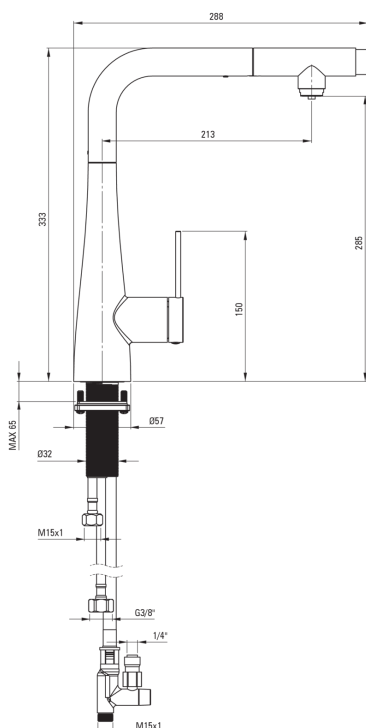

ERIDAN

Bateria kuchenna z podłączeniem do filtra wody

Kod produktu: BRE_R75M

EAN: 5907650864080

Kolor: złoto szczotkowane

Gwarancja [lata]: 7

Cena Netto: 1137,40 zł
Cena Brutto: 1399,00 zł

deante

Bateria

Wykończenie	złoto szczotkowane
Materiał	stal 304
Rodzaj baterii	jednouchwytowa, mieszaczowa, do podłączenia filtra wody
Sposób montażu	stojący
Klasa przepływu [l/min]	Z - 4-9 l/min
Grupa akustyczna [db]	I (x ≤ 20)

Głowica do baterii

Rozmiar głowicy ceramicznej	35 mm

Wylewka

Rodzaj wylewki	wyciągana
Materiał	stal nierdzewna

Aerator

Typ aeratora	honeycomb
Rozmiar aeratora	M24

Wężyk przyłączeniowy

Długość [mm]	600
Gwint od instalacji	3/8"

Wyróżniki:

- Klasa przepływu Z (4-9 l/min) pozwala na zredukowanie zużycia wody
- Wężyki przyłączeniowe w komplecie
- Tuleja montażowa ułatwia montaż baterii
- Bateria z funkcjonalną wyciąganą wylewką
- Baterię można zamontować nawet bardzo blisko ściany
- Wyciągana wylewka do wody filtrowanej
- Innowacyjna i łatwa w utrzymaniu powłoka - złoto szczotkowane
- Bateria wyposażona w aerator napowietrzający strumień
- Tylko najlepsze materiały, których jakość potwierdzamy badaniami w laboratorium
- Powłoka nanoszona metodą PVD