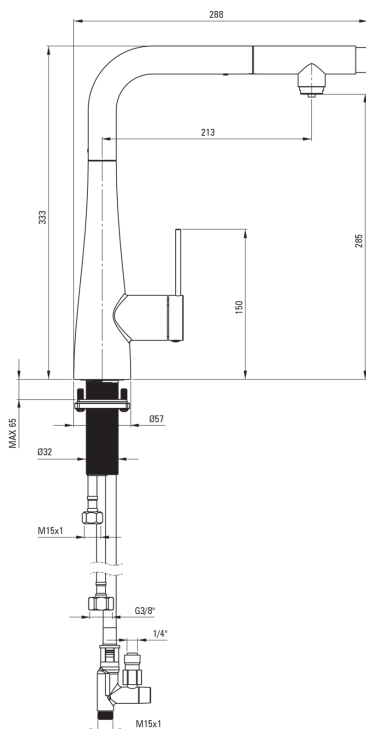

deante

Bateria

Wykończenie	złoto szczotkowane
Materiał	stal 304
Rodzaj baterii	jednouchwytowa, mieszaczowa, do podłączenia filtra wody
Sposób montażu	stojący
Klasa przepływu [l/min]	Z - 4-9 l/min
Grupa akustyczna [db]	I (x ≤ 20)

Głowica do baterii

Rozmiar głowicy ceramicznej	35 mm
-----------------------------	-------

Wylewka

Rodzaj wylewki	wyciągana
Materiał	stal nierdzewna

Aerator

Typ aeratora	honeycomb
Rozmiar aeratora	M24

Wężyk przyłączeniowy

Długość [mm]	600
Gwint od instalacji	3/8"

Wyróżniki:

- Klasa przepływu Z (4-9 l/min) pozwala na zredukowanie zużycia wody
- Wężyki przyłączeniowe w komplecie
- Tuleja montażowa ułatwia montaż baterii
- Bateria z funkcjonalną wyciąganą wylewką
- Baterię można zamontować nawet bardzo blisko ściany
- Wyciągana wylewka do wody filtrowanej
- Innowacyjna i łatwa w utrzymaniu powłoka - złoto szczotkowane
- Bateria wyposażona w aerator napowietrzający strumień
- Tylko najlepsze materiały, których jakość potwierdzamy badaniami w laboratorium
- Powłoka nanoszona metodą PVD