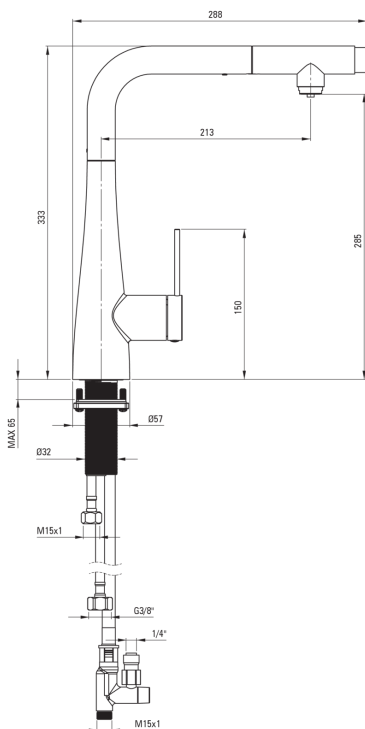

deante

Bateria

Wykończenie	złoto szczotkowane
Materiał	stal 304
Rodzaj baterii	jednouchwytowa, mieszaczowa, do podłączenia filtra wody
Sposób montażu	stojący
Klasa przepływu [l/min]	Z - 4-9 l/min
Grupa akustyczna [db]	I (x ≤ 20)

Głowica do baterii

Rozmiar głowicy ceramicznej	35 mm
-----------------------------	-------

Wylewka

Rodzaj wylewki	wyciągana
Materiał	stal nierdzewna

Aerator

Typ aeratora	honeycomb
Rozmiar aeratora	M24

Wężyk przyłączeniowy

Długość [mm]	600
Gwint od instalacji	3/8"

Wyróżniki:

- Klasa przepływu Z (4-9 l/min) pozwala na zredukowanie zużycia wody
- Wężyki przyłączeniowe w komplecie
- Tuleja montażowa ułatwia montaż baterii
- Bateria z funkcjonalną wyciąganą wylewką
- Baterię można zamontować nawet bardzo blisko ściany
- Wyciągana wylewka do wody filtrowanej
- Innowacyjna i łatwa w utrzymaniu powłoka - złoto szczotkowane
- Bateria wyposażona w aerator napowietrzający strumień
- Tylko najlepsze materiały, których jakość potwierdzamy badaniami w laboratorium