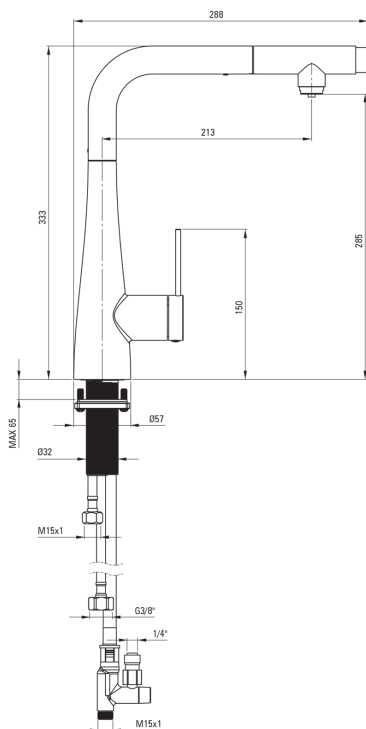

## Robinet de cuisine, avec connexion au filtre à eau

 deante

Code produit: BRE\_R75M

EAN: 5907650864080

Couleur: or brossé

Garantie [années]: 7

### Cartouche mélangeur

Taille de la cartouche en céramique	35 mm
-------------------------------------	-------

### Flexibles de raccordement

Longueur [mm]	600
Fil d'installation	3/8"