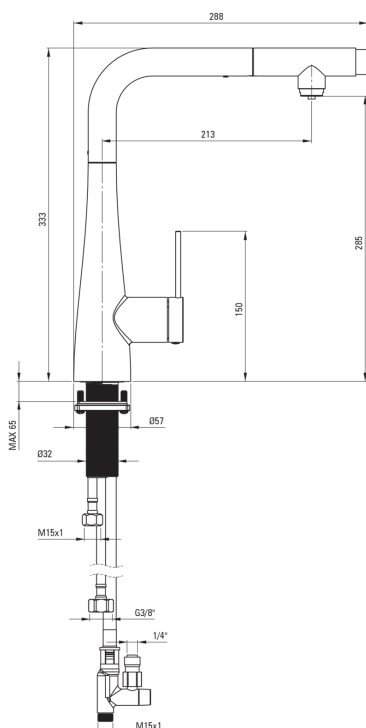

## Grifo de la cocina, con conexión de filtro de agua

 deante

Código de producto: BRE\_R75M

EAN: 5907650864080

Color: oro cepillado

Garantía [años]: 7

### Cartucho mezclador

Tamaño del cartucho de cerámica	35 mm
---------------------------------	-------

### Conectando mangueras

Longitud [mm]	600
Hilo de instalación	3/8"