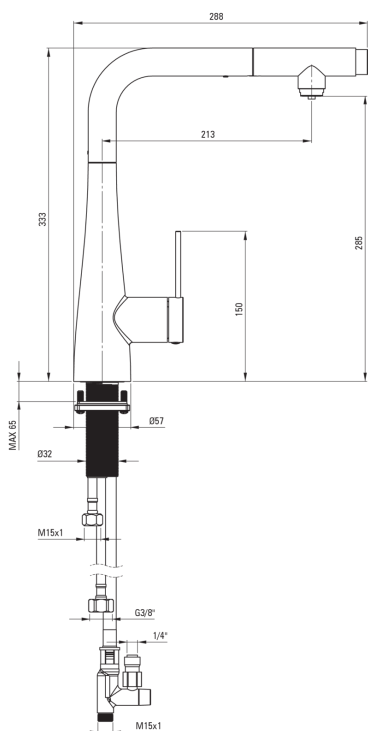

ERIDAN

Küchenarmatur, mit Anschluss an Wasserfilter an Wasserfilter

 deante

Artikel-Nr.: BRE_R75M

EAN: 5907650864080

Farbe: gebürstetes Gold

Garantie [Jahre]: 7

Armatur

Ausführung	gebürstetes Gold
Material	Stahl 304
Art der armatur	Einhebel, Mischer, für Wasserfilteranschluss
Methode der montage	stehend
Durchflussklasse [l/min]	Z - 4-9 l/min
Akkustische gruppe	I (x ≤ 20)

Kartusche

Größe der kartusche	35 mm
---------------------	-------

Ausläufe

Auslaufart	ausziehbarer Auslauf
Material	Rostfreies Stahl

Aerator

Typ des luftsprudlers	hexagonal-
Aerator gröÙe	M24

Anschlusschläuche

Länge	600
Installationsgewinde	3/8"

Charakteristische Merkmale:

- Durchflussklasse Z (4-9 l/min) ermöglicht einen reduzierten Wasserverbrauch
- 45 cm Anschlusschläuche im Set
- Montagehülse erleichtert die Montage der Armatur
- Armatur mit funktionellem herausziehbarem Auslauf
- Die Armatur kann sogar sehr nah an der Wand montiert werden
- Ausziehbarer Auslauf für gefiltertes Wasser
- Innovative und pflegeleichte Beschichtung - gebürstetes Gold
- Armatur ist mit einem Strahlbelüfter ausgestattet
- Nur die besten Materialien, deren Qualität durch Laboruntersuchungen bestätigt wird