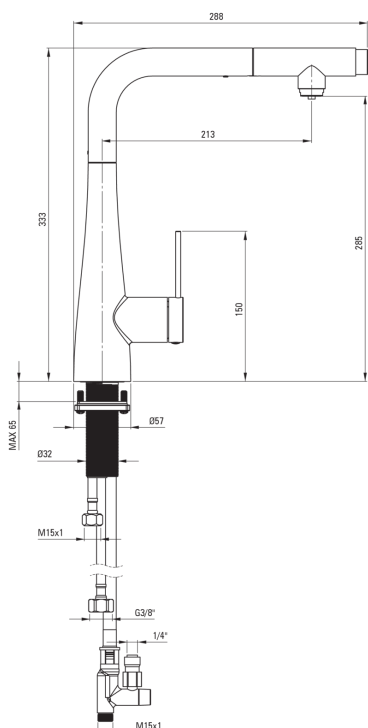

ERIDAN

Змішувач для кухні, з підключенням до фільтра для ВОДИ

Код продукту: BRE_N75M

EAN: 5907650864073

Колір: negro

Гарантія: 7

deante

Змішувач

Оздоблення	него
Матеріал	сталь 304
Клас витрати	Z - 4-9 л/хв
Акустична група	I ($x \leq 20$)

Картридж до змішувача

Розмір керамічного картриджа	35 мм

Носики

Вид носика	висувний
Матеріал	сталь 304

Аератори

Тип аератора	honeycomb
Розмір аератора	M24

З'єднувальні шланги

Довжина [мм]	600
Винт до інсталяції	3/8"

Шланги

Довжина [мм]	1500

Відмінна риса:

- Клас витрати (4-9 л / хв) дозволяє знизити витрату води
- З'єднувальні шланги в комплекті
- Монтажна втулка полегшує монтаж змішувача
- Змішувач з функціональним висувним носиком
- Змішувач оснащений аератором для аерації струменя
- Змішувач можна монтувати навіть дуже близько до стіни
- Висувний носик для фільтрованої води
- Тільки найкращі матеріали, якість яких ми підтверджуємо дослідженнями в лабораторії
- Інноваційне, міцне і легке в очищенні покриття Negro