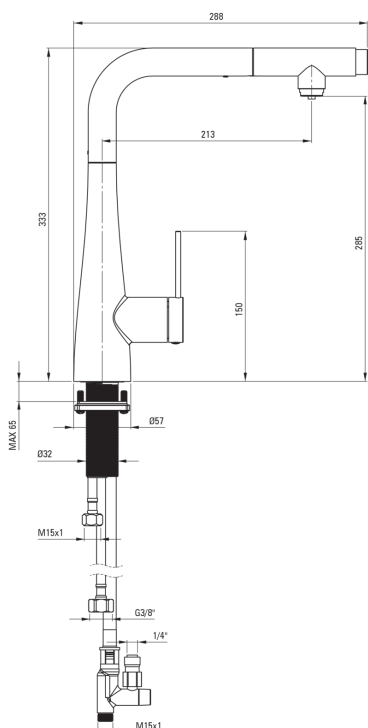

## Kuhinjska armatura, s priklučkom za vodni filter

koda izdelka: BRE\_N75M

EAN: 5907650864073

Barva: Nero

Garancija [leta]: 7

### Mešalna kartuša

Velikost keramične kartuše	35 mm
----------------------------	-------

### Povezovalne cevi

Dolžina [mm]	600
Montažni navoj	3/8"

### Cevi

Dolžina [mm]	1500
--------------	------