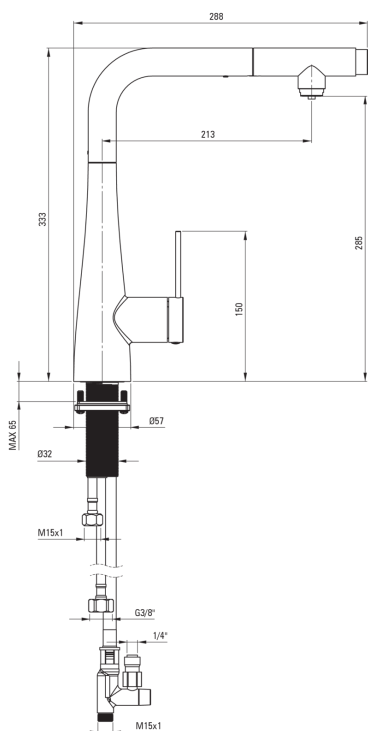

ERIDAN

Смеситель для кухни, с подключением для фильтра ВОДЫ

Код товара: BRE_N75M

EAN: 5907650864073

Цвет: negro

Гарантия [лет]: 7

 deante

Смесители

Отделка	него
Материал	сталь 304
Класс расхода [л/мин]	Z - 4-9 л/мин
Акустическая группа [дБ]	1 ($x \leq 20$)

Картридж к смесителю

Размер картриджа	35 мм
------------------	-------

Изливы

Вид излива	выдвижная
Материал	сталь 304

Аэраторы

Тип аэратора	honeycomb
Размер аэратора	M24

Соединительные шланги

Длина [мм]	600
Винт к инсталляции	3/8"

Шланги

Длина [мм]	1500
------------	------

Отличительные черты:

- Класс расхода Z (4-9 л/мин) позволяет снизить употребление воды
- Соединительные шланги 45 см в комплекте
- Монтажная втулка облегчает установку смесителя
- Смеситель с функциональным выдвижным изливом
- Смеситель оборудован струйным аэратором
- Смеситель можно установить очень близко к стене.
- Выдвижной излив для фильтрованной воды
- Только лучшие материалы, качество которых подтверждено лабораторными испытаниями
- Инновационное, прочное и легко очищаемое покрытие Negro