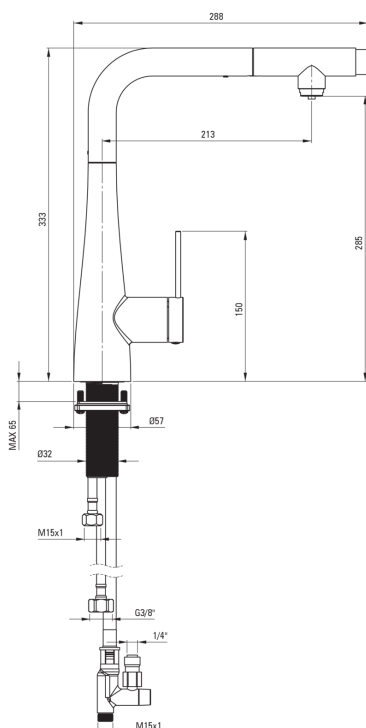

ERIDAN

Bateria kuchenna z podłączeniem do filtra wody

Kod produktu: BRE_N75M

EAN: 5907650864073

Kolor: nero

Gwarancja [lata]: 7

Cena Netto: 974,80 zł
Cena Brutto: 1199,00 zł

deante

Bateria

Wykończenie	nero
Materiał	stal 304
Klasa przepływu [l/min]	Z - 4-9 l/min
Grupa akustyczna [db]	I (x ≤ 20)

Głowica do baterii

Rozmiar głowicy ceramicznej	35 mm
-----------------------------	-------

Wylewka

Rodzaj wylewki	wyciągana
Materiał	stal 304

Aerator

Typ aeratora	honeycomb
Rozmiar aeratora	M24

Wężyk przyłączeniowy

Długość [mm]	600
Gwint od instalacji	3/8"

Wąż

Długość [mm]	1500
--------------	------