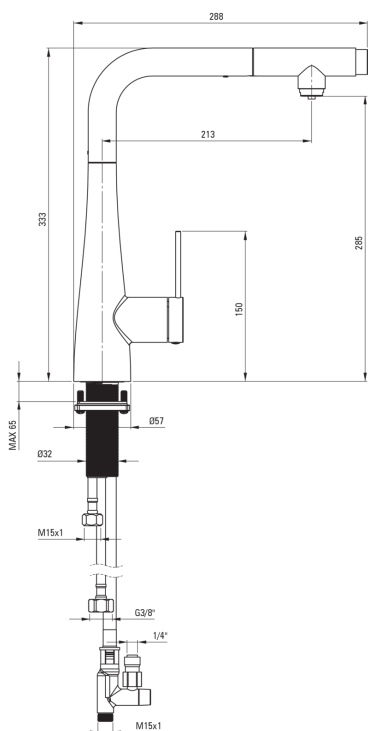

ERIDAN

Miscelatore Cucina, con attacco per il filtro dell'acqua

Codice prodotto: BRE_N75M

EAN: 5907650864073

Colore: nero

Garanzia [anni]: 7

Miscelatore

Finitura	nero
Materiale	acciaio 304
Classe di flusso [l/min]	Z - 4-9 l/min
Gruppo acustico [db]	1 (x ≤ 20)

Cartuccia per miscelatore

Dimensioni della cartuccia in ceramica 35 mm

Beccucci

Tipo a beccuccio	estrazione
Materiale	acciaio 304

Aeratori

Tipo di aeratore	a nido d'ape
Dimensioni dell'aeratore	M24

Tubi di collegamento

Lunghezza [mm]	600
Filetto di installazione	3/8"

Tubi flessibili

Lunghezza [mm]	1500

Caratteristiche:

- Classe di portata Z (4-9 l/min) che consente di ridurre il consumo d'acqua
- Tubi di collegamento da 45 cm inclusi
- Il manicotto di montaggio facilita l'installazione del miscelatore
- Miscelatore con bocca estraibile funzionale
- Il miscelatore è dotato di un aeratore di flusso
- Il rubinetto può essere montato anche molto vicino al muro
- Beccuccio estraibile per acqua filtrata
- Solo i migliori materiali, la cui qualità è stata confermata da test di laboratorio
- Innovativo rivestimento Nero, resistente e facile da pulire