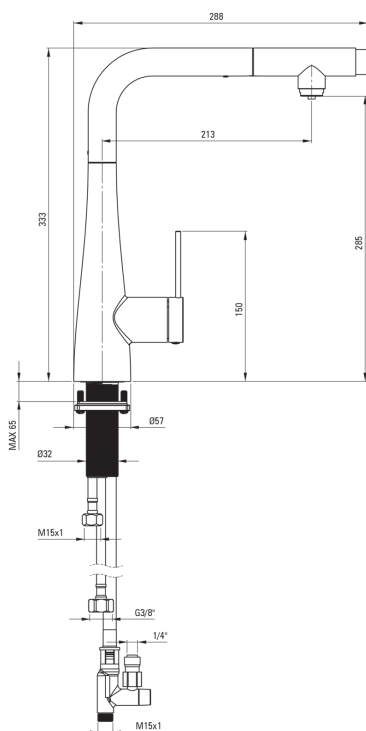

ERIDAN

Grifo de la cocina, con conexión de filtro de agua

deante

Código de producto: BRE_N75M

EAN: 5907650864073

Color: negro

Garantía [años]: 7

Mezclador

Finalizar	negro
Material	acero 304
Clase de flujo [l/min]	Z - 4-9 l/min
Grupo acústico [db]	1 (x ≤ 20)

Cartucho mezclador

Tamaño del cartucho de cerámica	35 mm
---------------------------------	-------

Boquiabiertos

Tipo de boquilla	extraer
Material	acero 304

Aireador

Tipo aéreo	panel
Tamaño del aireador	M24

Conectando mangueras

Longitud [mm]	600
Hilo de instalación	3/8"

Manguera

Longitud [mm]	1500
---------------	------