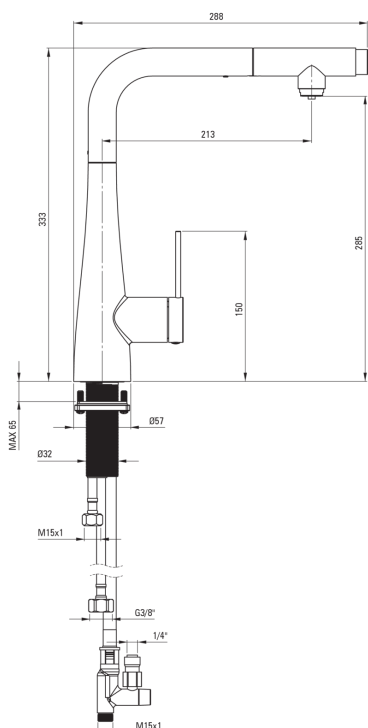

ERIDAN

Küchenarmatur, mit Anschluss an Wasserfilter

deante

Artikel-Nr.: BRE_N75M

EAN: 5907650864073

Farbe: Nero

Garantie [Jahre]: 7

Armatur

Ausführung	Nero
Material	Stahl 304
Durchflussklasse [l/min]	Z - 4-9 l/min
Akkustische gruppe	I (x ≤ 20)

Kartusche

Größe der kartusche	35 mm

Ausläufe

Auslaufart	ausziehbarer Auslauf
Material	Stahl 304

Aerator

Typ des luftsprudlers	hexagonal-
Aerator gröÙe	M24

Anschlussschläuche

Länge	600
Installationsgewinde	3/8"

Schläuche

Länge	1500

Charakteristische Merkmale:

- Durchflussklasse Z (4-9 l/min) ermöglicht einen reduzierten Wasserverbrauch
- 45 cm Anschlussschläuche im Set
- Montagehülse erleichtert die Montage der Armatur
- Armatur mit funktionellem herausziehbarem Auslauf
- Armatur ist mit einem Strahlbelüfter ausgestattet
- Nur die besten Materialien, deren Qualität durch Laboruntersuchungen bestätigt wird
- Innovative, langlebige und leicht zu reinigende Nero-Beschichtung