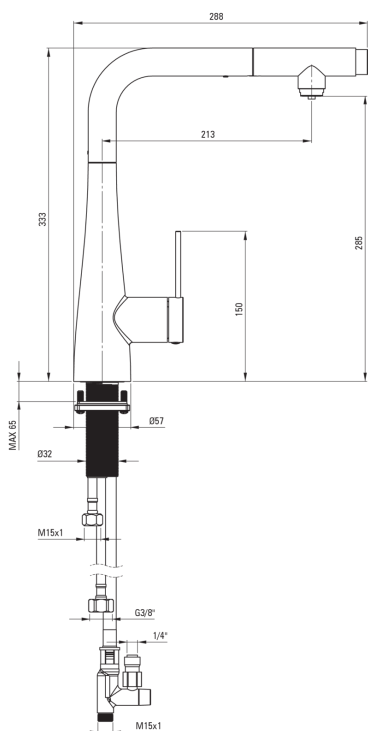

ERIDAN

Küchenarmatur, mit Anschluss an Wasserfilter an Wasserfilter

 deante

Artikel-Nr.: BRE_N75M

EAN: 5907650864073

Farbe: Nero

Garantie [Jahre]: 7

Armatur

Ausführung	Nero
Material	Stahl 304
Durchflussklasse [l/min]	Z - 4-9 l/min
Akkustische gruppe	I (x ≤ 20)

Kartusche

Größe der kartusche	35 mm
---------------------	-------

Ausläufe

Auslaufart	ausziehbarer Auslauf
Material	Stahl 304

Aerator

Typ des luftsprudlers	hexagonal-
Aerator gröÙe	M24

Anschlussschläuche

Länge	600
Installationsgewinde	3/8"

Schläuche

Länge	1500
-------	------

Charakteristische Merkmale:

- Durchflussklasse Z (4-9 l/min) ermöglicht einen reduzierten Wasserverbrauch
- 45 cm Anschlussschläuche im Set
- Montagehülse erleichtert die Montage der Armatur
- Armatur mit funktionellem herausziehbarem Auslauf
- Armatur ist mit einem Strahlbelüfter ausgestattet
- Die Armatur kann sogar sehr nah an der Wand montiert werden
- Ausziehbarer Auslauf für gefiltertes Wasser
- Nur die besten Materialien, deren Qualität durch Laboruntersuchungen bestätigt wird
- Innovative, langlebige und leicht zu reinigende Nero-Beschichtung