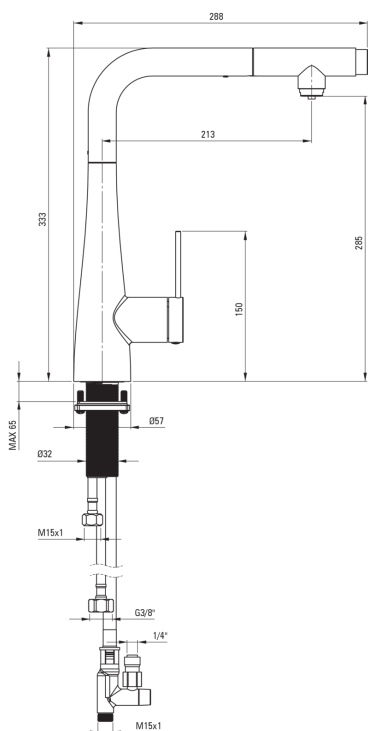

ERIDAN

Змішувач для кухні, з підключенням до фільтру для ВОДИ

Код продукту: BRE_F75M

EAN: 5907650864066

Колір: матова сталь

Гарантія: 7

 deante

Змішувач

Оздоблення	сталь
Матеріал	сталь 304
Тип змішувача	з однією ручкою, змішуючий
Спосіб монтажу	стоячий
Клас витрати	Z - 4-9 л/хв
Акустична група	I (x ≤ 20)

Картридж до змішувача

Розмір керамічного картриджа	35 мм
------------------------------	-------

Носики

Вид носика	висувний
Матеріал	сталь 304

Аератори

Тип аератора	honeycomb
Розмір аератора	M24

З'єднувальні шланги

Довжина [мм]	600
Винт до інсталяції	3/8"

Шланги

Довжина [мм]	1500
--------------	------