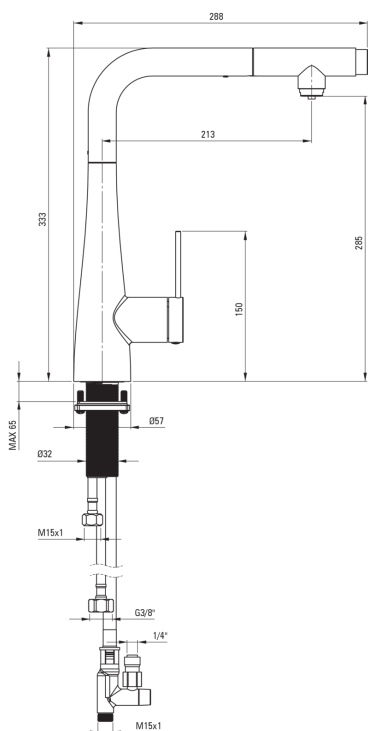

ERIDAN

Змішувач для кухні, з підключенням до фільтра для ВОДИ

Код продукту: BRE_F75M

EAN: 5907650864066

Колір: матова сталь

Гарантія: 7

 deante

Змішувач

Оздоблення	сталь
Матеріал	сталь 304
Тип змішувача	з однією ручкою, змішуючий
Спосіб монтажу	стоячий
Клас витрати	Z - 4-9 л/хв
Акустична група	I (x ≤ 20)

Картридж до змішувача

Розмір керамічного картриджа	35 мм
------------------------------	-------

Носики

Вид носика	висувний
Матеріал	сталь 304

Аератори

Тип аератора	honeycomb
Розмір аератора	M24

З'єднувальні шланги

Довжина [мм]	600
Винт до інсталяції	3/8"

Шланги

Довжина [мм]	1500
--------------	------