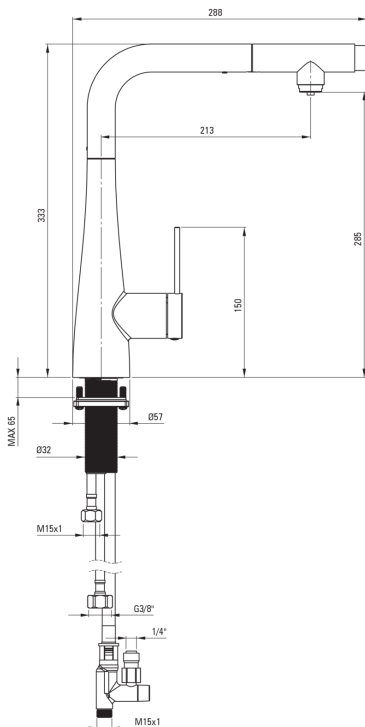

ERIDAN

Kuhinjska armatura, s priklučkom za vodni filter

 deante

koda izdelka: BRE_F75M

EAN: 5907650864066

Barva: krtačeno jeklo

Garancija [leta]: 7

Armatura vključena

Finiš	jeklo
Material	jeklo 304
Tip armature	z eno ročico, armatura
Metoda montaže	stoječ
Razred pretoka [l/min]	Z - 4-9 l/min
Zvočni razred [db]	I (x ≤ 20)

Mešalna kartuša

Velikost keramične kartuše	35 mm
----------------------------	-------

Izlivi

Tip izliva	izvlečno
Material	jeklo 304

Perlator

Tip perlatorja	satovje
Velikost perlatorja	M24

Povezovalne cevi

Dolžina [mm]	600
Montažni navoj	3/8"

Cevi

Dolžina [mm]	1500
--------------	------

karakteristike:

- Razred pretoka Z (4-9 l/min) omogoča zmanjšanje porabe vode
- Priložene priključne cevi
- Montažni tulec olajša namestitev armature
- Armatura s funkcionalnim izvlečnim izlivom
- Armatura je opremljena s perlatorjem za vodni curek
- Samo najboljši materiali, katerih kakovost je potrjena z laboratorijskimi testi
- Inovativen premaz iz brušenega jekla, enostaven za vzdrževanje