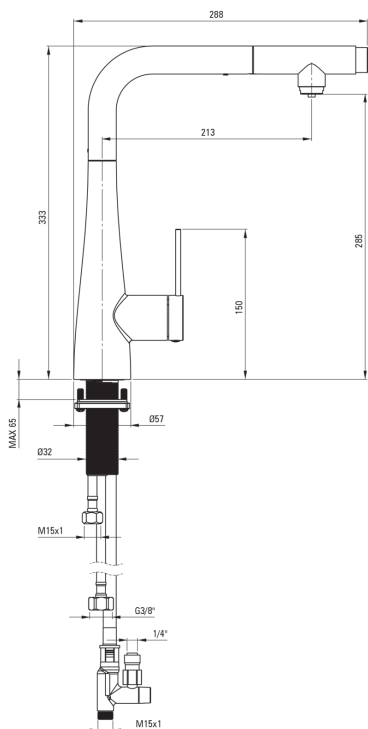

ERIDAN

Kuhinjska armatura, s priklučkom za vodni filter

koda izdelka: BRE_F75M

EAN: 5907650864066

Barva: krtačeno jeklo

Garancija [leta]: 7

Armatura vključena

Finiš	jeklo
Material	jeklo 304
Tip armature	z eno ročico, armatura
Metoda montaže	stoječ
Razred pretoka [l/min]	Z - 4-9 l/min
Zvočni razred [db]	I (x ≤ 20)

Mešalna kartuša

Velikost keramične kartuše	35 mm
----------------------------	-------

Izlivi

Tip izliva	izvlečno
Material	jeklo 304

Perlator

Tip perlatorja	satovje
Velikost perlatorja	M24

Povezovalne cevi

Dolžina [mm]	600
Montažni navoj	3/8"

Cevi

Dolžina [mm]	1500
--------------	------

karakteristike:

- Razred pretoka Z (4-9 l/min) omogoča zmanjšanje porabe vode
- Priložene priključne cevi
- Montažni tulec olajša namestitvev armature
- Armatura s funkcionalnim izvlečnim izlivom
- Armatura je opremljena s perlatorjem za vodni curek
- Samo najboljši materiali, katerih kakovost je potrjena z laboratorijskimi testi
- Inovativen premaz iz brušenega jekla, enostaven za vzdrževanje