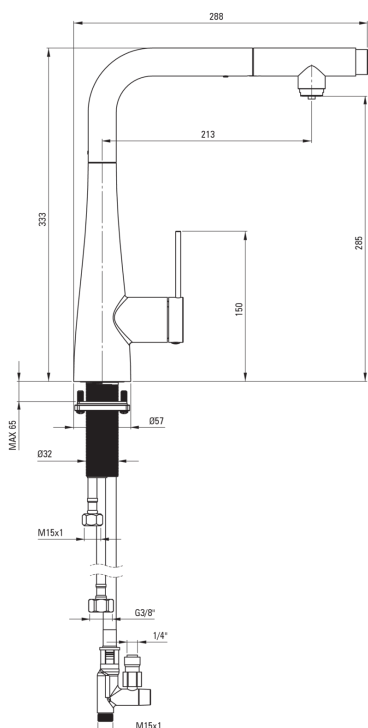

ERIDAN

Bateria kuchenna z podłączeniem do filtra wody

Kod produktu: BRE_F75M

EAN: 5907650864066

Kolor: stal szczotkowana

Gwarancja [lata]: 7

Cena Netto: 1056,10 zł
Cena Brutto: 1299,00 zł

deante

Bateria

Wykończenie	stal
Materiał	stal 304
Rodzaj baterii	jednouchwytowa, mieszaczowa
Sposób montażu	stojący
Klasa przepływu [l/min]	Z - 4-9 l/min
Grupa akustyczna [db]	I (x ≤ 20)

Głowica do baterii

Rozmiar głowicy ceramicznej	35 mm

Wylewka

Rodzaj wylewki	wyciągana
Materiał	stal 304

Aerator

Typ aeratora	honeycomb
Rozmiar aeratora	M24

Wężyk przyłączeniowy

Długość [mm]	600
Gwint od instalacji	3/8"

Wąż

Długość [mm]	1500

Wyróżniki:

- Klasa przepływu Z (4-9 l/min) pozwala na zredukowanie zużycia wody
- Wężyki przyłączeniowe w komplecie
- Tuleja montażowa ułatwia montaż baterii
- Bateria z funkcjonalną wyciąganą wylewką
- Wyciągana wylewka do wody filtrowanej
- Baterię można zamontować nawet bardzo blisko ściany
- Bateria wyposażona w aerator napowietrzający strumień
- Tylko najlepsze materiały, których jakość potwierdzamy badaniami w laboratorium
- Innowacyjna i łatwa w utrzymaniu powłoka – stal szczotkowana
- Powłoka nanoszona metodą PVD