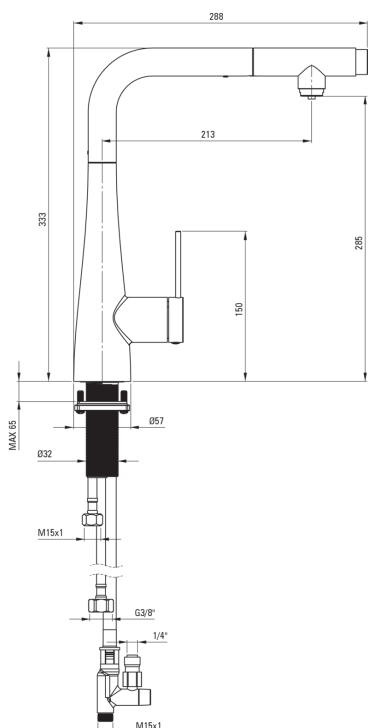

ERIDAN

Bateria kuchenna z podłączeniem do filtra wody

Kod produktu: BRE_F75M

EAN: 5907650864066

Kolor: stal szczotkowana

Gwarancja [lata]: 7

Cena Netto: 1056,10 zł
Cena Brutto: 1299,00 zł

deante

Bateria

Wykończenie	stal
Materiał	stal 304
Rodzaj baterii	jednouchwytowa, mieszaczowa
Sposób montażu	stojący
Klasa przepływu [l/min]	Z - 4-9 l/min
Grupa akustyczna [db]	I (x ≤ 20)

Głowica do baterii

Rozmiar głowicy ceramicznej	35 mm
-----------------------------	-------

Wylewka

Rodzaj wylewki	wyciągana
Materiał	stal 304

Aerator

Typ aeratora	honeycomb
Rozmiar aeratora	M24

Wężyk przyłączeniowy

Długość [mm]	600
Gwint od instalacji	3/8"

Wąż

Długość [mm]	1500
--------------	------