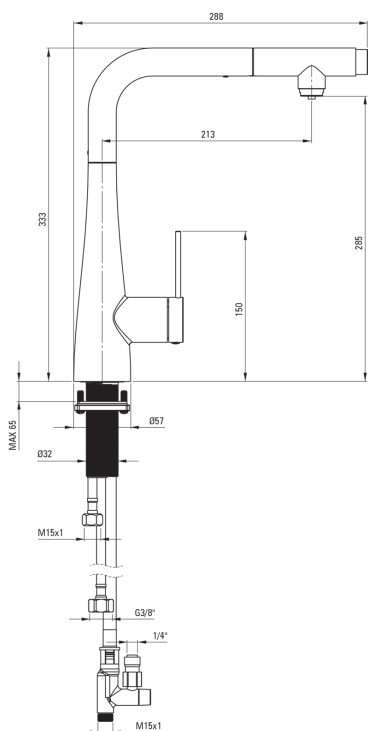

ERIDAN

Bateria kuchenna z podłączeniem do filtra wody

Kod produktu: BRE_F75M

EAN: 5907650864066

Kolor: stal szczotkowana

Gwarancja [lata]: 7

Cena Netto: 1056,10 zł
Cena Brutto: 1299,00 zł

deante

Bateria

Wykończenie	stal
Materiał	stal 304
Rodzaj baterii	jednouchwytowa, mieszaczowa
Sposób montażu	stojący
Klasa przepływu [l/min]	Z - 4-9 l/min
Grupa akustyczna [db]	I (x ≤ 20)

Głowica do baterii

Rozmiar głowicy ceramicznej	35 mm
-----------------------------	-------

Wylewka

Rodzaj wylewki	wyciągana
Materiał	stal 304

Aerator

Typ aeratora	honeycomb
Rozmiar aeratora	M24

Wężyk przyłączeniowy

Długość [mm]	600
Gwint od instalacji	3/8"

Wąż

Długość [mm]	1500
--------------	------