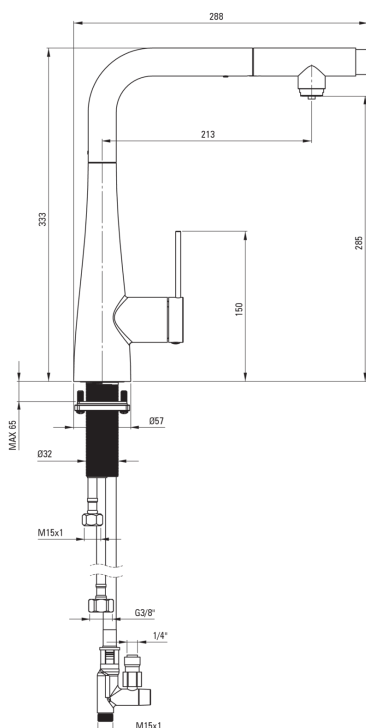

ERIDAN

Miscelatore Cucina, con attacco per il filtro dell'acqua

Codice prodotto: BRE_F75M

EAN: 5907650864066

Colore: acciaio spazzolato

Garanzia [anni]: 7

Miscelatore

Finitura	acciaio
Materiale	acciaio 304
Tipo di miscelatore	maniglia singola, miscelatore
Metodo di installazione	in piedi
Classe di flusso [l/min]	Z - 4-9 l/min
Gruppo acustico [db]	I (x ≤ 20)

Cartuccia per miscelatore

Dimensioni della cartuccia in ceramica 35 mm

Beccucci

Tipo a beccuccio	estrazione
Materiale	acciaio 304

Aeratori

Tipo di aeratore	a nido d'ape
Dimensioni dell'aeratore	M24

Tubi di collegamento

Lunghezza [mm]	600
Filetto di installazione	3/8"

Tubi flessibili

Lunghezza [mm]	1500
----------------	------

Caratteristiche:

- Classe di portata Z (4-9 l/min) che consente di ridurre il consumo d'acqua
- Tubi di collegamento da 45 cm inclusi
- Il manicotto di montaggio facilita l'installazione del miscelatore
- Miscelatore con bocca estraibile funzionale
- Beccuccio estraibile per acqua filtrata
- Il rubinetto può essere montato anche molto vicino al muro
- Il miscelatore è dotato di un aeratore di flusso
- Solo i migliori materiali, la cui qualità è stata confermata da test di laboratorio