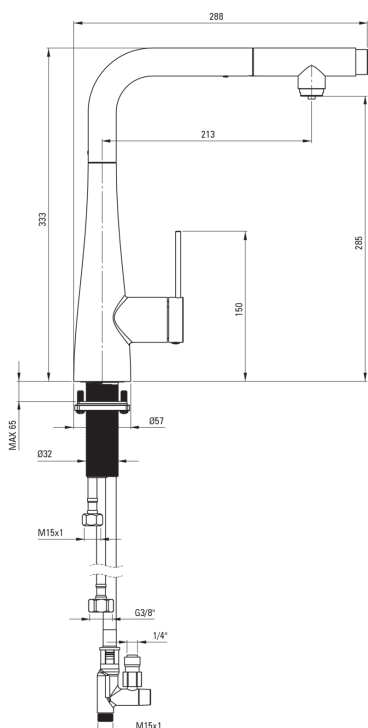

### Armatur

Ausführung	Stahl
Material	Stahl 304
Art der armatur	Einhebel, Mischer
Methode der montage	stehend
Durchflussklasse [l/min]	Z - 4-9 l/min
Akkustische gruppe	I (x ≤ 20)

### Kartusche

Größe der kartusche	35 mm
---------------------	-------

### Anschlussschläuche

Länge	600
Installationsgewinde	3/8"

### Schläuche

Länge	1500
-------	------