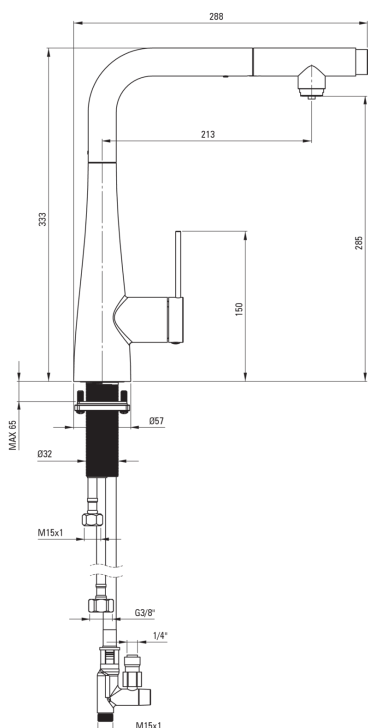

ERIDAN

Küchenarmatur, mit Anschluss an Wasserfilter

 deante

Artikel-Nr.: BRE_F75M

EAN: 5907650864066

Farbe: Stahl gebürstet

Garantie [Jahre]: 7

Armatur

Ausführung	Stahl
Material	Stahl 304
Art der armatur	Einhebel, Mischer
Methode der montage	stehend
Durchflussklasse [l/min]	Z - 4-9 l/min
Akkustische gruppe	I (x ≤ 20)

Kartusche

Größe der kartusche	35 mm
---------------------	-------

Ausläufe

Auslaufart	ausziehbarer Auslauf
Material	Stahl 304

Aerator

Typ des luftsprudlers	hexagonal-
Aerator gröÙe	M24

Anschlusschläuche

Länge	600
Installationsgewinde	3/8"

Schläuche

Länge	1500
-------	------

Charakteristische Merkmale:

- Durchflussklasse Z (4-9 l/min) ermöglicht einen reduzierten Wasserverbrauch
- 45 cm Anschlusschläuche im Set
- Montagehülse erleichtert die Montage der Armatur
- Armatur mit funktionellem herausziehbarem Auslauf
- Armatur ist mit einem Strahlbelüfter ausgestattet
- Nur die besten Materialien, deren Qualität durch Laboruntersuchungen bestätigt wird
- Innovative und pflegeleichte Beschichtung - gebürsteter Stahl