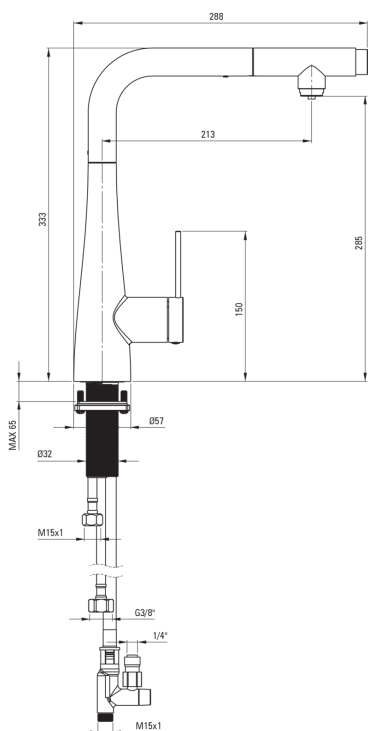

ERIDAN

Змішувач для кухні, з підключенням до фільтра для ВОДИ

Код продукту: BRE_D75M

EAN: 5907650864059

Колір: titanium

Гарантія: 7

 deante

Змішувач

Оздоблення	titanium
Матеріал	сталь 304
Тип змішувача	з однією ручкою, змішуючий, для підключення фільтра води
Спосіб монтажу	стоячий
Клас витрати	Z - 4-9 л/хв
Акустична група	I (x ≤ 20)

Картридж до змішувача

Розмір керамічного картриджа	35 мм
------------------------------	-------

Носики

Вид носика	висувний
Матеріал	сталь 304

Аератори

Тип аератора	honeycomb
Розмір аератора	M24

З'єднувальні шланги

Довжина [мм]	600
Винт до інсталяції	3/8"