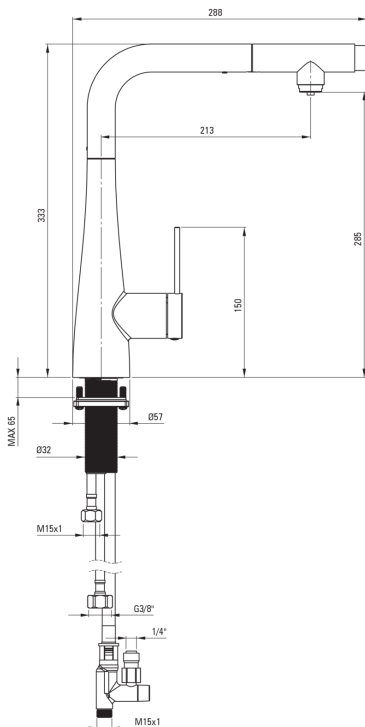

ERIDAN

Kuhinjska armatura, s priklučkom za vodni filter

deante

koda izdelka: BRE_D75M

EAN: 5907650864059

Barva: titan

Garancija [leta]: 7

Armatura vključena

Finiš	titan
Material	jeklo 304
Tip armature	z eno ročico, armatura, za prikluček vodnega filtra
Metoda montaže	stoječ
Razred pretoka [l/min]	Z - 4-9 l/min
Zvočni razred [db]	I (x ≤ 20)

Mešalna kartuša

Velikost keramične kartuše	35 mm

Izlivi

Tip izliva	izvlečno
Material	jeklo 304

Perlator

Tip perlatorja	satovje
Velikost perlatorja	M24

Povezovalne cevi

Dolžina [mm]	600
Montažni navoj	3/8"

Cevi

Dolžina [mm]	1500

karakteristike:

- Razred pretoka Z (4-9 l/min) omogoča zmanjšanje porabe vode
- Priložene priklučne cevi
- Montažni tulec olajša namestitev armature
- Armatura s funkcionalnim izvlečnim izlivom
- Armatura je opremljena s perlatorjem za vodni curek
- Samo najboljši materiali, katerih kakovost je potrjena z laboratorijskimi testi
- Inovativen in tpežen premaz Titanium, ki je enostaven za čiščenje