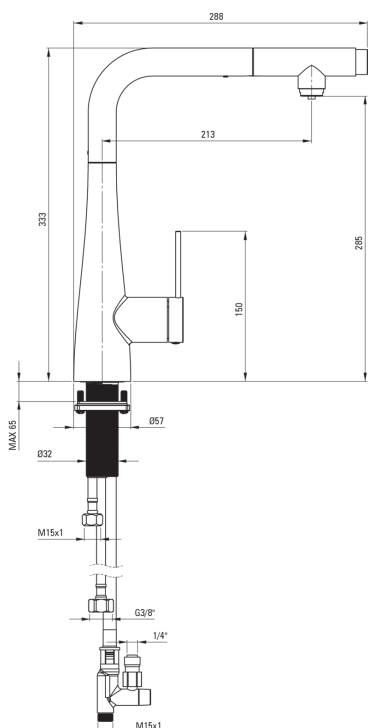

ERIDAN

Kuhinjska armatura, s priklučkom za vodni filter

koda izdelka: BRE_D75M

EAN: 5907650864059

Barva: titan

Garancija [leta]: 7

Armatura vključena

Finiš	titan
Material	jeklo 304
Tip armature	z eno ročico, armatura, za prikluček vodnega filtra
Metoda montaže	stoječ
Razred pretoka [l/min]	Z - 4-9 l/min
Zvočni razred [db]	I (x ≤ 20)

Mešalna kartuša

Velikost keramične kartuše	35 mm
----------------------------	-------

Izlivi

Tip izliva	izvlečno
Material	jeklo 304

Perlator

Tip perlatorja	satovje
Velikost perlatorja	M24

Povezovalne cevi

Dolžina [mm]	600
Montažni navoj	3/8"

Cevi

Dolžina [mm]	1500
--------------	------

karakteristike:

- Razred pretoka Z (4-9 l/min) omogoča zmanjšanje porabe vode
- Priložene priklučne cevi
- Montažni tulec olajša namestitev armature
- Armatura s funkcionalnim izvlečnim izlivom
- Armatura je opremljena s perlatorjem za vodni curek
- Samo najboljši materiali, katerih kakovost je potrjena z laboratorijskimi testi
- Inovativen in tpežen premaz Titanium, ki je enostaven za čiščenje