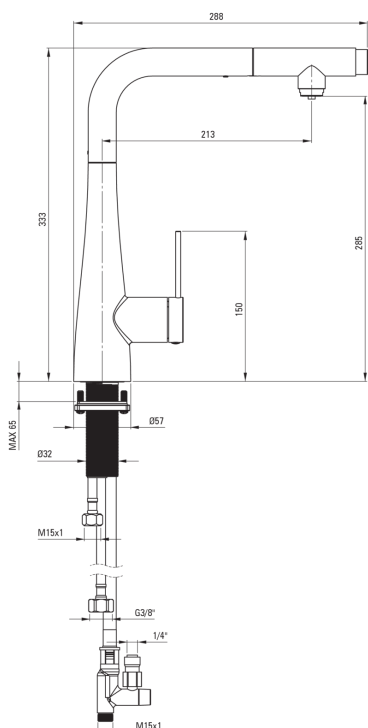

ERIDAN

Смеситель для кухни, с подключением для фильтра ВОДЫ

Код товара: BRE_D75M

EAN: 5907650864059

Цвет: titanium

Гарантия [лет]: 7

 deante

Смесители

Отделка	titanium
Материал	сталь 304
Вид смесителя	однорычажный, смешивающий, к подключению фильтра воды
Способ монтажа	стоящий
Класс расхода [л/мин]	Z - 4-9 л/мин
Акустическая группа [дБ]	I ($x \leq 20$)

Картридж к смесителю

Размер картриджа	35 мм
------------------	-------

Изливы

Вид излива	выдвижная
Материал	сталь 304

Аэраторы

Тип аэратора	honeycomb
Размер аэратора	M24

Соединительные шланги

Длина [мм]	600
Винт к инсталляции	3/8"

Шланги

Длина [мм]	1500
------------	------

Отличительные черты:

- Класс расхода Z (4-9 л/мин) позволяет снизить потребление воды
- Соединительные шланги 45 см в комплекте
- Монтажная втулка облегчает установку смесителя
- Смеситель с функциональным выдвижным изливом
- Смеситель можно установить очень близко к стене.
- Выдвижной излив для фильтрованной воды
- Смеситель оборудован струйным аэратором
- Только лучшие материалы, качество которых подтверждено лабораторными испытаниями
- Инновационное, прочное и легко очищаемое титановое покрытие