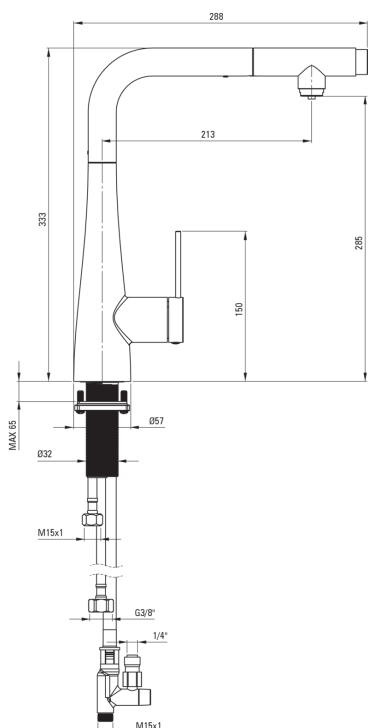

ERIDAN

Bateria kuchenna z podłączeniem do filtra wody

Kod produktu: BRE_D75M

EAN: 5907650864059

Kolor: titanium

Gwarancja [lata]: 7

Cena Netto: 1056,10 zł
Cena Brutto: 1299,00 zł

deante

Bateria

Wykończenie	titanium
Materiał	stal 304
Rodzaj baterii	jednouchwytowa, mieszaczowa, do podłączenia filtra wody
Sposób montażu	stojący
Klasa przepływu [l/min]	Z - 4-9 l/min
Grupa akustyczna [db]	I (x ≤ 20)

Głowica do baterii

Rozmiar głowicy ceramicznej	35 mm
-----------------------------	-------

Wylewka

Rodzaj wylewki	wyciągana
Materiał	stal 304

Aerator

Typ aeratora	honeycomb
Rozmiar aeratora	M24

Wężyk przyłączeniowy

Długość [mm]	600
Gwint od instalacji	3/8"

Wąż

Długość [mm]	1500
--------------	------

Wyróżniki:

- Klasa przepływu Z (4-9 l/min) pozwala na zredukowanie zużycia wody
- Wężyki przyłączeniowe w komplecie
- Tuleja montażowa ułatwia montaż baterii
- Bateria z funkcjonalną wyciąganą wylewką
- Baterię można zamontować nawet bardzo blisko ściany
- Wyciągana wylewka do wody filtrowanej
- Bateria wyposażona w aerator napowietrzający strumień
- Tylko najlepsze materiały, których jakość potwierdzamy badaniami w laboratorium
- Innowacyjna wytrzymała i łatwa w czyszczeniu powłoka Titanium