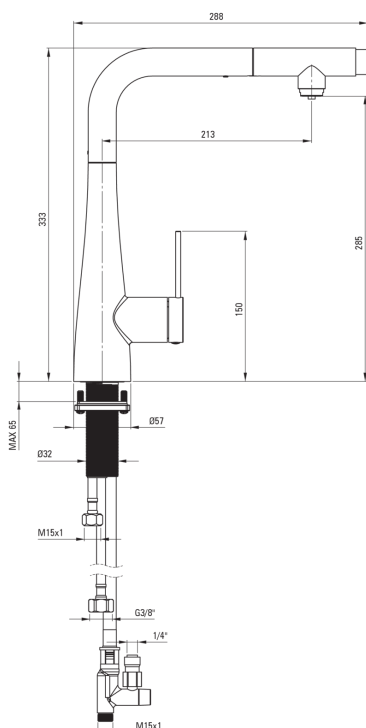

ERIDAN

Bateria kuchenna z podłączeniem do filtra wody

Kod produktu: BRE_D75M

EAN: 5907650864059

Kolor: titanium

Gwarancja [lata]: 7

Cena Netto: 1056,10 zł
Cena Brutto: 1299,00 zł

deante

Bateria

Wykończenie	titanium
Materiał	stal 304
Rodzaj baterii	jednouchwytowa, mieszaczowa, do podłączenia filtra wody
Sposób montażu	stojący
Klasa przepływu [l/min]	Z - 4-9 l/min
Grupa akustyczna [db]	I (x ≤ 20)

Głowica do baterii

Rozmiar głowicy ceramicznej	35 mm
-----------------------------	-------

Wylewka

Rodzaj wylewki	wyciągana
Materiał	stal 304

Aerator

Typ aeratora	honeycomb
Rozmiar aeratora	M24

Wężyk przyłączeniowy

Długość [mm]	600
Gwint od instalacji	3/8"

Wąż

Długość [mm]	1500
--------------	------

Wyróżniki:

- Klasa przepływu Z (4-9 l/min) pozwala na zredukowanie zużycia wody
- Wężyki przyłączeniowe w komplecie
- Tuleja montażowa ułatwia montaż baterii
- Bateria z funkcjonalną wyciąganą wylewką
- Baterię można zamontować nawet bardzo blisko ściany
- Wyciągana wylewka do wody filtrowanej
- Bateria wyposażona w aerator napowietrzający strumień
- Tylko najlepsze materiały, których jakość potwierdzamy badaniami w laboratorium
- Innowacyjna wytrzymała i łatwa w czyszczeniu powłoka Titanium