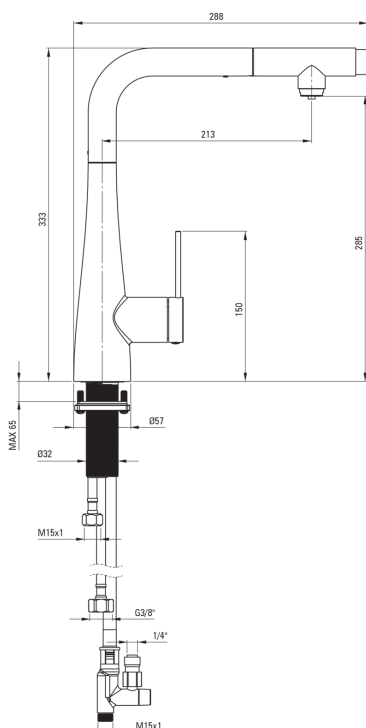

### Armatur

|                          |  |
|--------------------------|--|
| Ausführung               | Titanium                                     |
| Material                 | Stahl 304                                    |
| Art der armatur          | Einhebel, Mischer, für Wasserfilteranschluss |
| Methode der montage      | stehend                                      |
| Durchflussklasse [l/min] | Z - 4-9 l/min                                |
| Akkustische gruppe       | I (x ≤ 20)                                   |

### Kartusche

|                     |       |
|---------------------|-------|
| Größe der kartusche | 35 mm |
|---------------------|-------|

### Anschlusschläuche

|                      |      |
|----------------------|------|
| Länge                | 600  |
| Installationsgewinde | 3/8" |

### Schläuche

|       |      |
|-------|------|
| Länge | 1500 |
|-------|------|