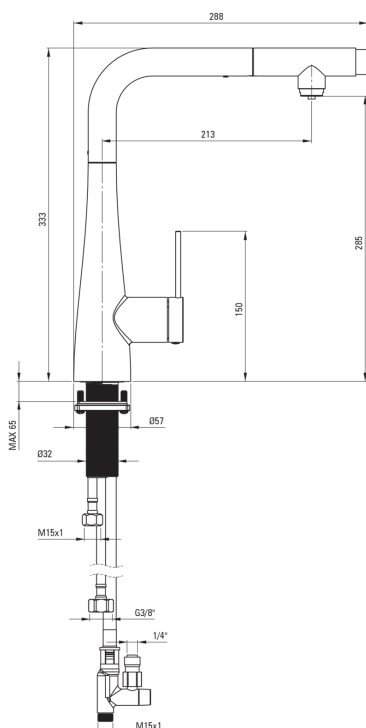

ERIDAN

Küchenarmatur, mit Anschluss an Wasserfilter an Wasserfilter

 deante

Artikel-Nr.: BRE_D75M

EAN: 5907650864059

Farbe: Titanium

Garantie [Jahre]: 7

Armatur

Ausführung	Titanium
Material	Stahl 304
Art der armatur	Einhebel, Mischer, für Wasserfilteranschluss
Methode der montage	stehend
Durchflussklasse [l/min]	Z - 4-9 l/min
Akkustische gruppe	I (x ≤ 20)

Kartusche

Größe der kartusche	35 mm
---------------------	-------

Ausläufe

Auslaufart	ausziehbarer Auslauf
Material	Stahl 304

Aerator

Typ des luftsprudlers	hexagonal-
Aerator gröÙe	M24

Anschlusschläuche

Länge	600
Installationsgewinde	3/8"

Schläuche

Länge	1500
-------	------

Charakteristische Merkmale:

- Durchflussklasse Z (4-9 l/min) ermöglicht einen reduzierten Wasserverbrauch
- 45 cm Anschlusschläuche im Set
- Montagehülse erleichtert die Montage der Armatur
- Armatur mit funktionellem herausziehbarem Auslauf
- Die Armatur kann sogar sehr nah an der Wand montiert werden
- Ausziehbarer Auslauf für gefiltertes Wasser
- Armatur ist mit einem Strahlbelüfter ausgestattet
- Nur die besten Materialien, deren Qualität durch Laboruntersuchungen bestätigt wird
- Innovative, langlebige und leicht zu reinigende Titanium-Beschichtung