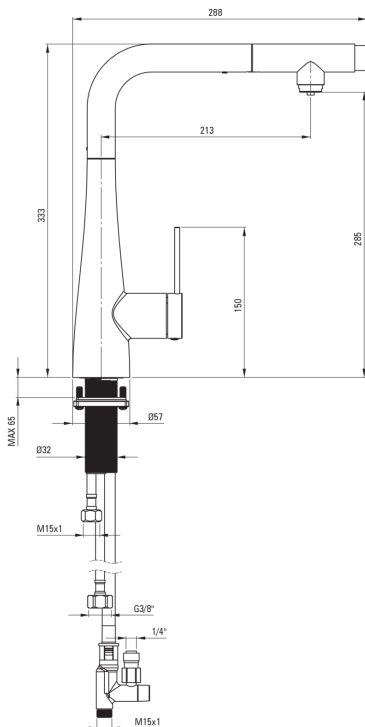

ERIDAN

Змішувач для кухні, з підключенням до фільтра для ВОДИ

Код продукту: BRE_C75M

EAN: 5907650864042

Колір: uk_brąz szczotkowany

Гарантія: 7

deante

Змішувач

Оздоблення	uk_brąz szczotkowany
Матеріал	сталь 304
Тип змішувача	з однією ручкою, змішуючий, для підключення фільтра води
Спосіб монтажу	стоячий
Клас витрати	Z - 4-9 л/хв
Акустична група	I (x ≤ 20)

Картридж до змішувача

Розмір керамічного картриджа	35 мм

Носики

Вид носика	висувний
Матеріал	сталь 304

Аератори

Тип аератора	honeycomb
Розмір аератора	M24

З'єднувальні шланги

Довжина [мм]	600
Винт до інсталяції	3/8"

Відмінна риса:

- Клас витрати (4-9 л / хв) дозволяє знизити витрату води
- З'єднувальні шланги в комплекті
- Монтажна втулка полегшує монтаж змішувача
- Змішувач з функціональним висувним носиком
- Змішувач оснащений аератором для аерації струменя
- Змішувач можна монтувати навіть дуже близько до стіни
- Висувний носик для фільтрованої води
- Тільки найкращі матеріали, якість яких ми підтверджуємо дослідженнями в лабораторії
- Засіб для очищення санітарної арматури доступний у всіх кольорах