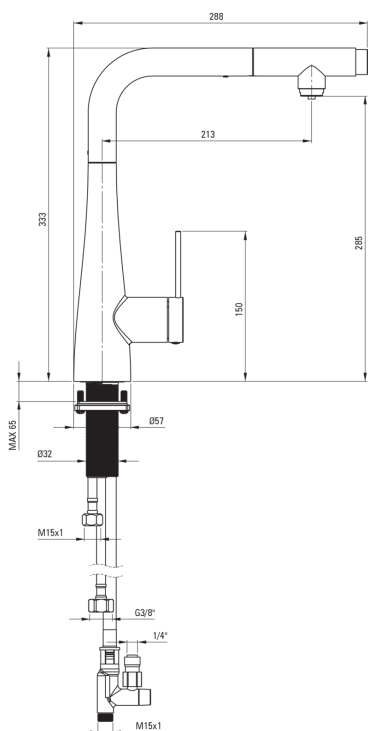

ERIDAN

Змішувач для кухні, з підключенням до фільтра для ВОДИ

Код продукту: BRE_C75M

EAN: 5907650864042

Колір: uk_brąz szczotkowany

Гарантія: 7

 deante

Змішувач

Оздоблення	uk_brąz szczotkowany
Матеріал	сталь 304
Тип змішувача	з однією ручкою, змішуючий, для підключення фільтра води
Спосіб монтажу	стоячий
Клас витрати	Z - 4-9 л/хв
Акустична група	I (x ≤ 20)

Картридж до змішувача

Розмір керамічного картриджа	35 мм
------------------------------	-------

Носики

Вид носика	висувний
Матеріал	сталь 304

Аератори

Тип аератора	honeycomb
Розмір аератора	M24

З'єднувальні шланги

Довжина [мм]	600
Винт до інсталяції	3/8"