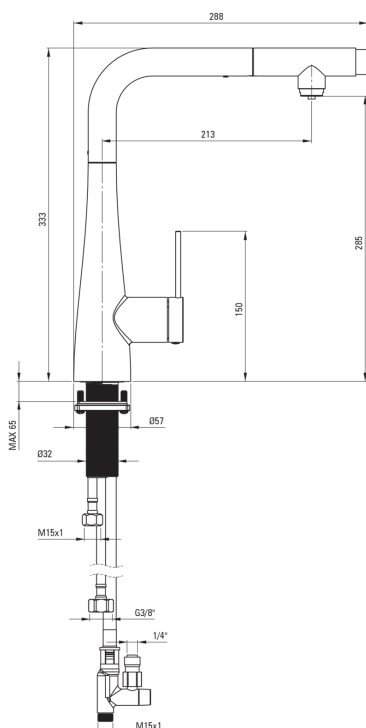

ERIDAN

Kuhinjska armatura, s priklučkom za vodni filter

 deante

koda izdelka: BRE_C75M

EAN: 5907650864042

Barva: sl_braž szczotkowany

Garancija [leta]: 7

Armatura vključena

Finiš	sl_braž szczotkowany
Material	jeklo 304
Tip armature	z eno ročico, armatura, za priključek vodnega filtra
Metoda montaže	stoječ
Razred pretoka [l/min]	Z - 4-9 l/min
Zvočni razred [db]	I (x ≤ 20)

Mešalna kartuša

Velikost keramične kartuše	35 mm
----------------------------	-------

Izlivi

Tip izliva	izvlečno
Material	jeklo 304

Perlator

Tip perlatorja	satovje
Velikost perlatorja	M24

Povezovalne cevi

Dolžina [mm]	600
Montažni navoj	3/8"

karakteristike:

- Razred pretoka Z (4-9 l/min) omogoča zmanjšanje porabe vode
- Priložene priključne cevi
- Montažni tulec olajša namestitev armature
- Armatura s funkcionalnim izvlečnim izlivom
- Armatura je opremljena s perlatorjem za vodni curek
- Samo najboljši materiali, katerih kakovost je potrjena z laboratorijskimi testi
- Ponudba vsebuje čistilno sredstvo za armature vseh barv