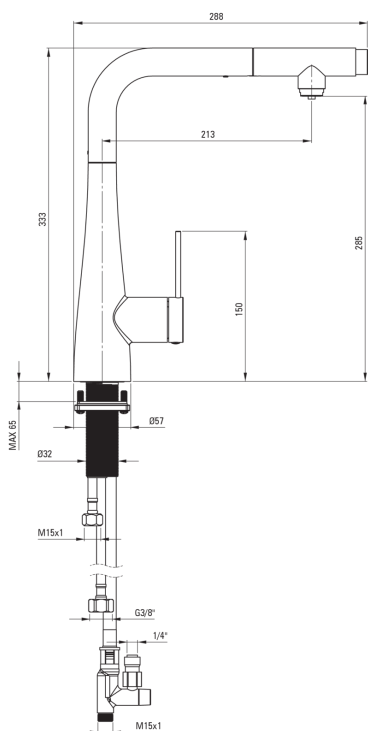

### Armatura vključena

Finiš	sl_brąz szczotkowany
Material	jeklo 304
Tip armature	z eno ročico, armatura, za priključek vodnega filtra
Metoda montaže	stoječ
Razred pretoka [l/min]	Z - 4-9 l/min
Zvočni razred [db]	I (x ≤ 20)

### Mešalna kartuša

Velikost keramične kartuše	35 mm
----------------------------	-------

### Perlator

Tip perlatorja	satovje
Velikost perlatorja	M24

### Povezovalne cevi

Dolžina [mm]	600
Montažni navoj	3/8"