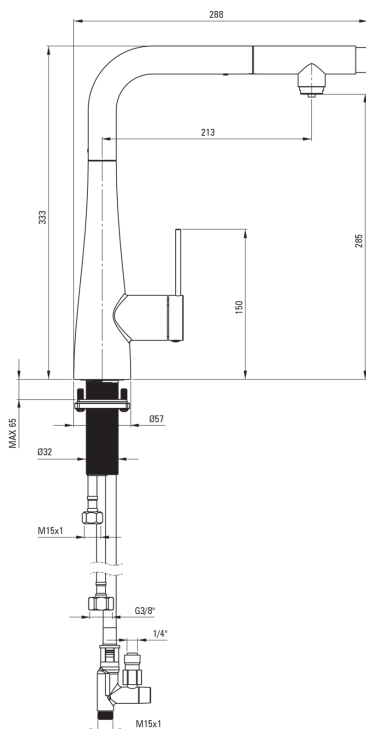

deante

Bateria

Wykończenie	brąz szczotkowany
Materiał	stal 304
Rodzaj baterii	jednouchwytowa, mieszaczowa, do podłączenia filtra wody
Sposób montażu	stojący
Klasa przepływu [l/min]	Z - 4-9 l/min
Grupa akustyczna [db]	I (x ≤ 20)

Głowica do baterii

Rozmiar głowicy ceramicznej	35 mm
-----------------------------	-------

Wylewka

Rodzaj wylewki	wyciągana
Materiał	stal 304

Aerator

Typ aeratora	honeycomb
Rozmiar aeratora	M24

Wężyk przyłączeniowy

Długość [mm]	600
Gwint od instalacji	3/8"

Wyróżniki:

- Klasa przepływu Z (4-9 l/min) pozwala na zredukowanie zużycia wody
- Wężyki przyłączeniowe w komplecie
- Innowacyjna i łatwa w utrzymaniu powłoka - brąz szczotkowany
- Tuleja montażowa ułatwia montaż baterii
- Bateria z funkcjonalną wyciąganą wylewką
- Bateria wyposażona w aerator napowietrzający strumień
- Baterię można zamontować nawet bardzo blisko ściany
- Wyciągana wylewka do wody filtrowanej
- Powłoka nanoszona metodą PVD
- Tylko najlepsze materiały, których jakość potwierdzamy badaniami w laboratorium
- W ofercie preparat do czyszczenia armatury we wszystkich kolorach