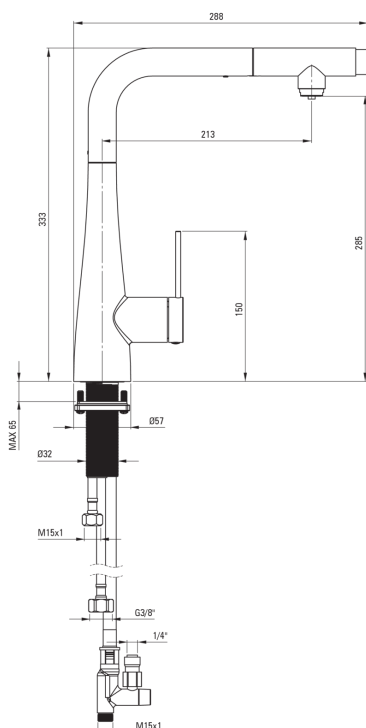

ERIDAN

Bateria kuchenna z podłączeniem do filtra wody

Kod produktu: BRE_C75M

EAN: 5907650864042

Kolor: brąz szczotkowany

Gwarancja [lata]: 7

Cena Netto: 1137,40 zł
Cena Brutto: 1399,00 zł

deante

Bateria

| | |
|-------------------------|---|
| Wykończenie | brąz szczotkowany |
| Materiał | stal 304 |
| Rodzaj baterii | jednouchwytowa, mieszaczowa, do podłączenia filtra wody |
| Sposób montażu | stojący |
| Klasa przepływu [l/min] | Z - 4-9 l/min |
| Grupa akustyczna [db] | I (x ≤ 20) |

Głowica do baterii

| | |
|-----------------------------|-------|
| Rozmiar głowicy ceramicznej | 35 mm |
|-----------------------------|-------|

Wylewka

| | |
|----------------|-----------|
| Rodzaj wylewki | wyciągana |
| Materiał | stal 304 |

Aerator

| | |
|------------------|-----------|
| Typ aeratora | honeycomb |
| Rozmiar aeratora | M24 |

Wężyk przyłączeniowy

| | |
|---------------------|------|
| Długość [mm] | 600 |
| Gwint od instalacji | 3/8" |