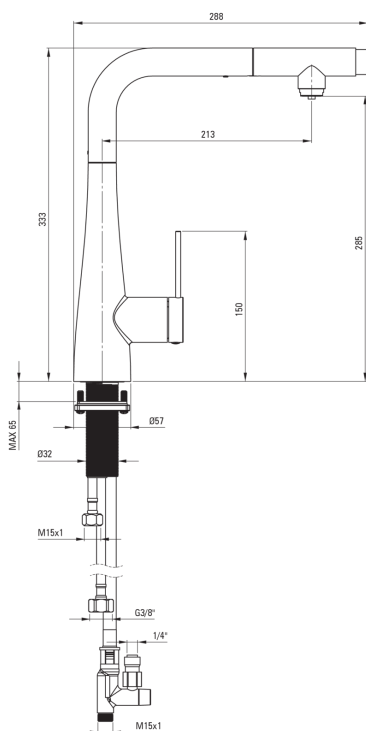

ERIDAN

Bateria kuchenna z podłączeniem do filtra wody

Kod produktu: BRE_C75M

EAN: 5907650864042

Kolor: brąz szczotkowany

Gwarancja [lata]: 7

Cena Netto: 1137,40 zł

Cena Brutto: 1399,00 zł

deante

Bateria

Wykończenie	brąz szczotkowany
Materiał	stal 304
Rodzaj baterii	jednouchwytowa, mieszaczowa, do podłączenia filtra wody
Sposób montażu	stojący
Klasa przepływu [l/min]	Z - 4-9 l/min
Grupa akustyczna [db]	I (x ≤ 20)

Głowica do baterii

Rozmiar głowicy ceramicznej	35 mm

Wylewka

Rodzaj wylewki	wyciągana
Materiał	stal 304

Aerator

Typ aeratora	honeycomb
Rozmiar aeratora	M24

Wężyk przyłączeniowy

Długość [mm]	600
Gwint od instalacji	3/8"

Wyróżniki:

- Klasa przepływu Z (4-9 l/min) pozwala na zredukowanie zużycia wody
- Wężyki przyłączeniowe w komplecie
- Innowacyjna i łatwa w utrzymaniu powłoka - brąz szczotkowany
- Tuleja montażowa ułatwia montaż baterii
- Bateria z funkcjonalną wyciąganą wylewką
- Bateria wyposażona w aerator napowietrzający strumień
- Baterię można zamontować nawet bardzo blisko ściany
- Wyciągana wylewka do wody filtrowanej
- Powłoka nanoszona metodą PVD
- Tylko najlepsze materiały, których jakość potwierdzamy badaniami w laboratorium
- W ofercie preparat do czyszczenia armatury we wszystkich kolorach