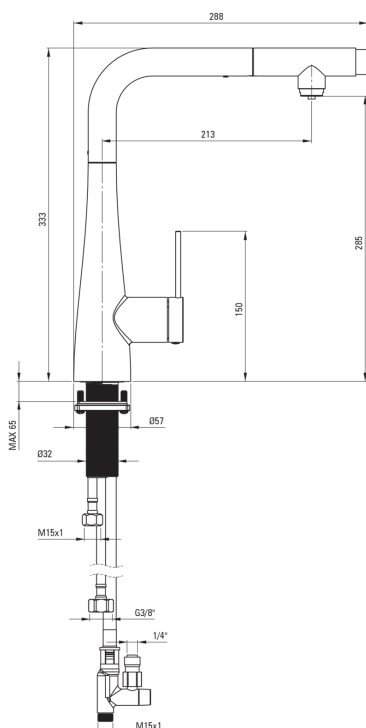

ERIDAN

Robinet de cuisine, avec connexion au filtre à eau

 deante

Code produit: BRE_C75M

EAN: 5907650864042

Couleur: fr_brąz szcztokowany

Garantie [années]: 7

Mitigeur

Finition	fr_brąz szcztokowany
Matériel	acier inoxydable 304
Type de mitigeur	mono-manche, mixer, pour brancher le filtre à eau
Méthode de montage	debout
Classe de débit [l/min]	Z - 4-9 l/min
Groupe acoustique [db]	I (x ≤ 20)

Cartouche mélangeur

Taille de la cartouche en céramique	35 mm
-------------------------------------	-------

Becs

Type de bec	extractible
Matériel	acier inoxydable 304

Aérateurs

Type d'aérateur	honeycomb
Taille de l'aérateur	M24

Flexibles de raccordement

Longueur [mm]	600
Fil d'installation	3/8"

Caractéristiques:

- Classe de débit Z (4-9 l/min) permettant une réduction de la consommation d'eau
- Tuyaux de raccordement de 45 cm inclus
- Le manchon de montage facilite l'installation du mitigeur
- Mitigeur avec bec extractible fonctionnel
- Le mitigeur est équipé d'un aérateur de jet
- Le robinet peut être monté même très près du mur
- Bec extractible pour eau filtrée
- Seuls les meilleurs matériaux, dont la qualité a été confirmée par des tests en laboratoire
- L'offre comprend un produit de nettoyage pour les luminaires de toutes les couleurs