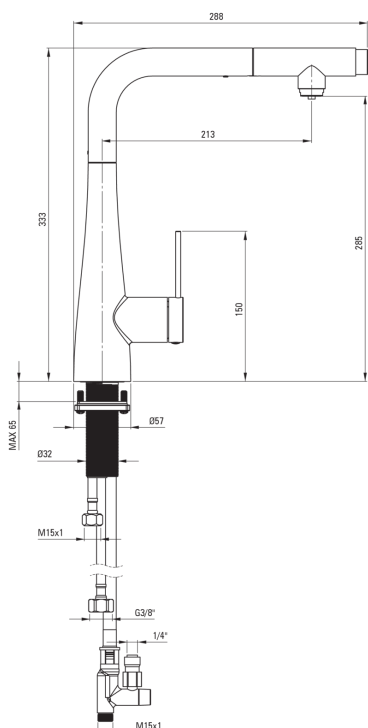

ERIDAN

Grifo de la cocina, con conexión de filtro de agua

 deante

Código de producto: BRE_C75M

EAN: 5907650864042

Color: es_brąz szczotkowany

Garantía [años]: 7

Mezclador

Finalizar	es_brąz szczotkowany
Material	acero 304
Tipo de mezcladora	piloto único, mezclador, Para la conexión del filtro de agua
Metodo de instalacion	de pie
Clase de flujo [l/min]	Z - 4-9 l/min
Grupo acústico [db]	I (x ≤ 20)

Cartucho mezclador

Tamaño del cartucho de cerámica	35 mm
---------------------------------	-------

Boquiabiertos

Tipo de boquilla	extraer
Material	acero 304

Aireador

Tipo aéreo	panel
Tamaño del aireador	M24

Conectando mangueras

Longitud [mm]	600
Hilo de instalación	3/8"

Características:

- La clase de flujo con (4-9 l/min) le permite reducir el consumo de agua
- Mangueras de conexión incluidas
- La manga de montaje facilita la instalación de la batería
- Batería con un toque de extracción funcional
- Batería equipada con una aireación del aireador de la corriente
- El grifo se puede montar incluso muy cerca de la pared.
- Caño extraíble para agua filtrada.
- Solo los mejores materiales cuya calidad es confirmada por la investigación en el laboratorio