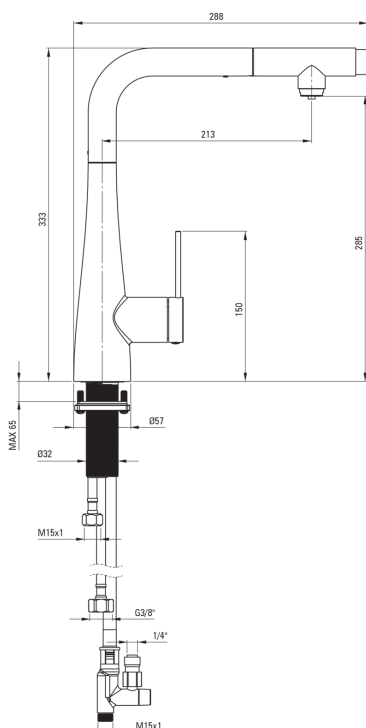

ERIDAN

Grifo de la cocina, con conexión de filtro de agua

 deante

Código de producto: BRE_C75M

EAN: 5907650864042

Color: es_brąz szczotkowy

Garantía [años]: 7

Mezclador

Finalizar	es_brąz szczotkowy
Material	acero 304
Tipo de mezcladora	piloto único, mezclador, Para la conexión del filtro de agua
Metodo de instalacion	de pie
Clase de flujo [l/min]	Z - 4-9 l/min
Grupo acústico [db]	I (x ≤ 20)

Cartucho mezclador

Tamaño del cartucho de cerámica	35 mm
---------------------------------	-------

Boquiabiertos

Tipo de boquilla	extraer
Material	acero 304

Aireador

Tipo aéreo	panel
Tamaño del aireador	M24

Conectando mangueras

Longitud [mm]	600
Hilo de instalación	3/8"

Características:

- La clase de flujo con (4-9 l/min) le permite reducir el consumo de agua
- Mangueras de conexión incluidas
- La manga de montaje facilita la instalación de la batería
- Batería con un toque de extracción funcional
- Batería equipada con una aireación del aireador de la corriente
- El grifo se puede montar incluso muy cerca de la pared.
- Caño extraíble para agua filtrada.
- Solo los mejores materiales cuya calidad es confirmada por la investigación en el laboratorio