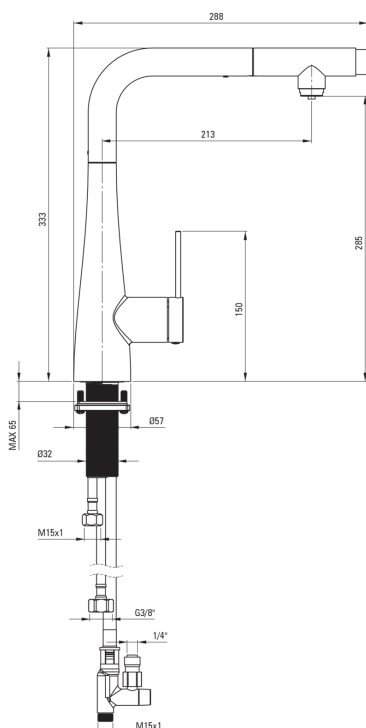

### Armatur

Ausführung de\_brąz szczotkowany

Material Stahl 304

Art der armatur Einhebel, Mischer, für Wasserfilteranschluss

Methode der montage stehend

Durchflussklasse [l/min] Z - 4-9 l/min

Akkustische gruppe I (x ≤ 20)

### Kartusche

Größe der kartusche 35 mm

### Anschlusschläuche

Länge 600

Installationsgewinde 3/8"