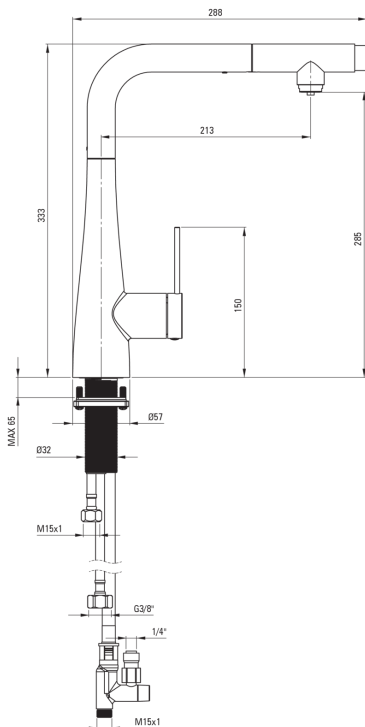

ERIDAN

Змішувач для кухні, з підключенням до фільтра для ВОДИ

Код продукту: BRE_075M

EAN: 5907650864035

Колір: хром

Гарантія: 7

 deante

Змішувач

Оздоблення	хром
Матеріал	сталь 304
Тип змішувача	з однією ручкою, змішуючий, для підключення фільтра води
Спосіб монтажу	стоячий
Клас витрати	Z - 4-9 л/хв
Акустична група	I (x ≤ 20)

Картридж до змішувача

Розмір керамічного картриджа	35 мм
------------------------------	-------

Носики

Вид носика	висувний
Матеріал	сталь 304

Аератори

Тип аератора	honeycomb
Розмір аератора	M24

З'єднувальні шланги

Довжина [мм]	600
Винт до інсталяції	3/8"