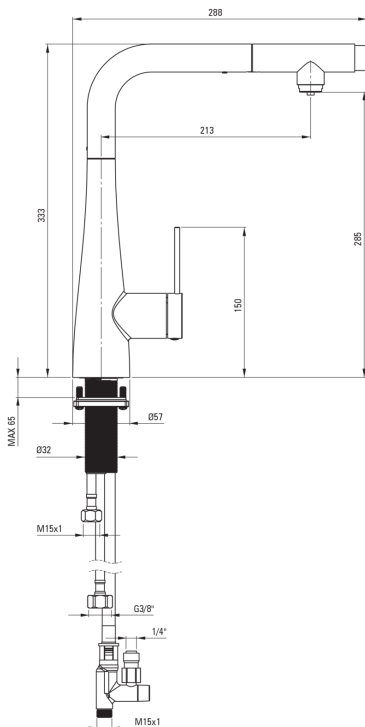

### Armatura vključena

Finiš	krom
Material	jeklo 304
Tip armature	z eno ročico, armatura, za prikluček vodnega filtra
Metoda montaže	stoječ
Razred pretoka [l/min]	Z - 4-9 l/min
Zvočni razred [db]	I (x ≤ 20)

### Mešalna kartuša

Velikost keramične kartuše	35 mm
----------------------------	-------

### Povezovalne cevi

Dolžina [mm]	600
Montažni navoj	3/8"

### Cevi

Dolžina [mm]	1500
--------------	------