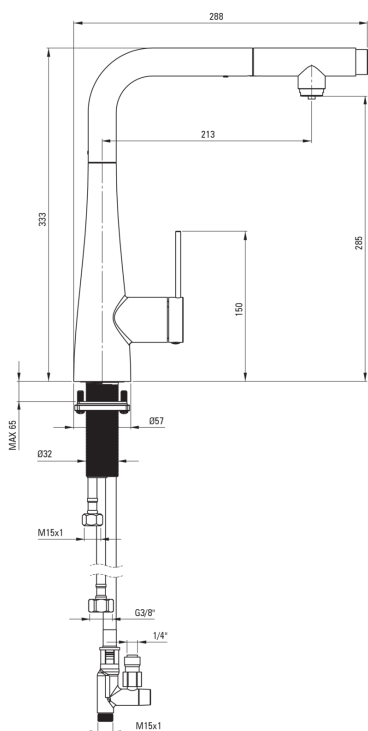

ERIDAN

Смеситель для кухни, с подключением для фильтра ВОДЫ

Код товара: BRE_075M

EAN: 5907650864035

Цвет: хром

Гарантия [лет]: 7

deante

Смесители

Отделка	хром
Материал	сталь 304
Вид смесителя	однорычажный, смешивающий, к подключению фильтра воды
Способ монтажа	стоящий
Класс расхода [л/мин]	Z - 4-9 л/мин
Акустическая группа [дБ]	I ($x \leq 20$)

Картридж к смесителю

Размер картриджа	35 мм
------------------	-------

Изливы

Вид излива	выдвижная
Материал	сталь 304

Аэраторы

Тип аэратора	honeycomb
Размер аэратора	M24

Соединительные шланги

Длина [мм]	600
Винт к инсталляции	3/8"

Шланги

Длина [мм]	1500
------------	------

Отличительные черты:

- Класс расхода Z (4-9 л/мин) позволяет снизить потребление воды
- Соединительные шланги 45 см в комплекте
- Монтажная втулка облегчает установку смесителя
- Смеситель с функциональным выдвижным изливом
- Смеситель оборудован струйным аэратором
- Смеситель можно установить очень близко к стене.
- Выдвижной излив для фильтрованной воды
- Только лучшие материалы, качество которых подтверждено лабораторными испытаниями
- Предложение включает чистящее средство для арматуры всех цветов