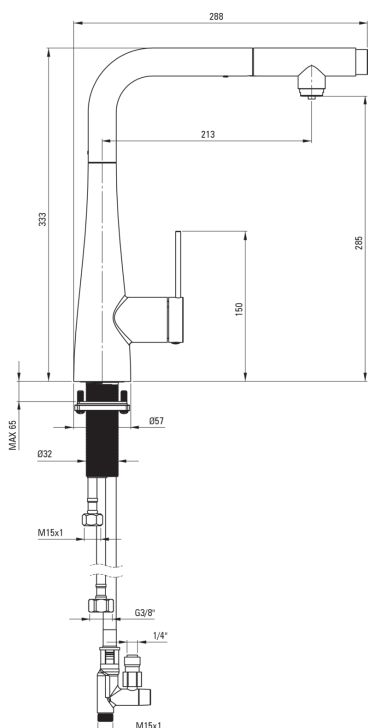

ERIDAN

Bateria kuchenna z podłączeniem do filtra wody

Cena Netto: 730,89 zł
Cena Brutto: 899,00 zł

deante

Kod produktu: BRE_075M

EAN: 5907650864035

Kolor: chrom

Gwarancja [lata]: 7

Bateria

Wykończenie	chrom
Materiał	stal 304
Rodzaj baterii	jednouchwytowa, mieszaczowa, do podłączenia filtra wody
Sposób montażu	stojący
Klasa przepływu [l/min]	Z - 4-9 l/min
Grupa akustyczna [db]	I (x ≤ 20)

Głowica do baterii

Rozmiar głowicy ceramicznej	35 mm
-----------------------------	-------

Wylewka

Rodzaj wylewki	wyciągana
Materiał	stal 304

Aerator

Typ aeratora	honeycomb
Rozmiar aeratora	M24

Wężyk przyłączeniowy

Długość [mm]	600
Gwint od instalacji	3/8"

Wąż

Długość [mm]	1500
--------------	------

Wyróżniki:

- Klasa przepływu Z (4-9 l/min) pozwala na zredukowanie zużycia wody
- Wężyki przyłączeniowe w komplecie
- Tuleja montażowa ułatwia montaż baterii
- Bateria z funkcjonalną wyciąganą wylewką
- Bateria wyposażona w aerator napowietrzający strumień
- Baterię można zamontować nawet bardzo blisko ściany
- Wyciągana wylewka do wody filtrowanej
- Tylko najlepsze materiały, których jakość potwierdzamy badaniami w laboratorium
- W ofercie preparat do czyszczenia armatury we wszystkich kolorach