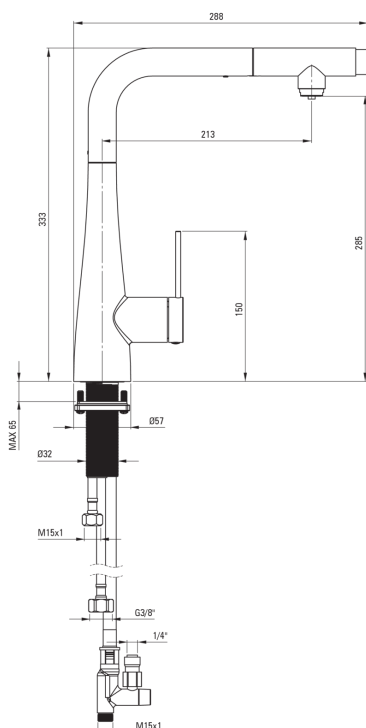

## Bateria kuchenna z podłączeniem do filtra wody

Cena Netto: 730,89 zł  
Cena Brutto: 899,00 zł

deante

Kod produktu: BRE\_075M

EAN: 5907650864035

Kolor: chrom

Gwarancja [lata]: 7

### Głowica do baterii

Rozmiar głowicy ceramicznej	35 mm
-----------------------------	-------

### Wężyk przyłączeniowy

Długość [mm]	600
Gwint od instalacji	3/8"

### Wąż

Długość [mm]	1500
--------------	------