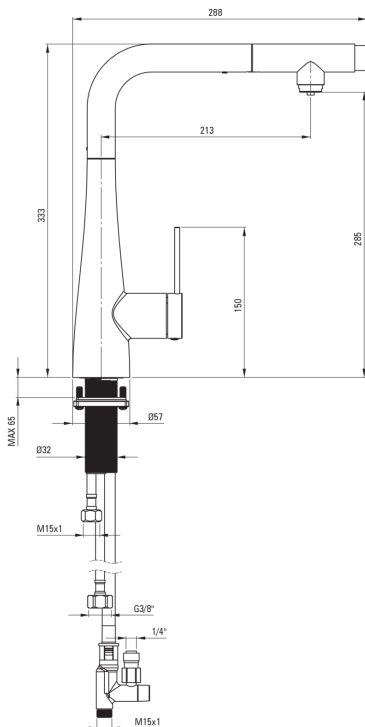

ERIDAN

Konyhai csaptelep, vízszűrő csatlakozóval

deante

Cikkszám: BRE_075M

EAN: 5907650864035

Szín: króm

Garancia [év]: 7

Csaptelep

Kivitelezés	króm
Anyag	acél 304
Csaptelep típusa	egykaros, keverő, vízszűrő csatlakoztatásához
Beszereleési mód	álló
Átfolyási osztály [l/perc]	Z - 4-9 l/min
Akusztikai osztály [db]	I (x ≤ 20)

Csaptelep betét

Betét mérete	35 mm
--------------	-------

Kifolyócsövek

Kifolyó típusa	kihúzott
Anyag	acél 304

Perlátórok

Perlátó típusa	honeycomb
Perlátó mérete	M24

Csatlakozó tömlők

Hosszúság [mm]	600
Menet beszereléshez	3/8"

Csővek

Hosszúság [mm]	1500
----------------	------

Kiemelések:

- Z átfolyási osztály (4-9 l/perc), amely lehetővé teszi a vízfogyasztás csökkentését
- 45 cm-es csatlakozó tömlők mellékelve
- A szerelőhüvely megkönnyíti a csaptelep felszerelését
- Csaptelep funkcionális kihúzható kézizuhannyal
- A csaptelep perlátorral van felszerelve
- A csaptelep a falhoz nagyon közel is felszerelhető.
- Kihúzható kifolyócső a szűrt vízhez
- Csak a legjobb alapanyagokból, amelyek minőségét laboratóriumi vizsgálatok igazolták
- Az ajánlat tartalmaz egy tisztítószert a szerelvényekhez, amely bármilyen színhez használható